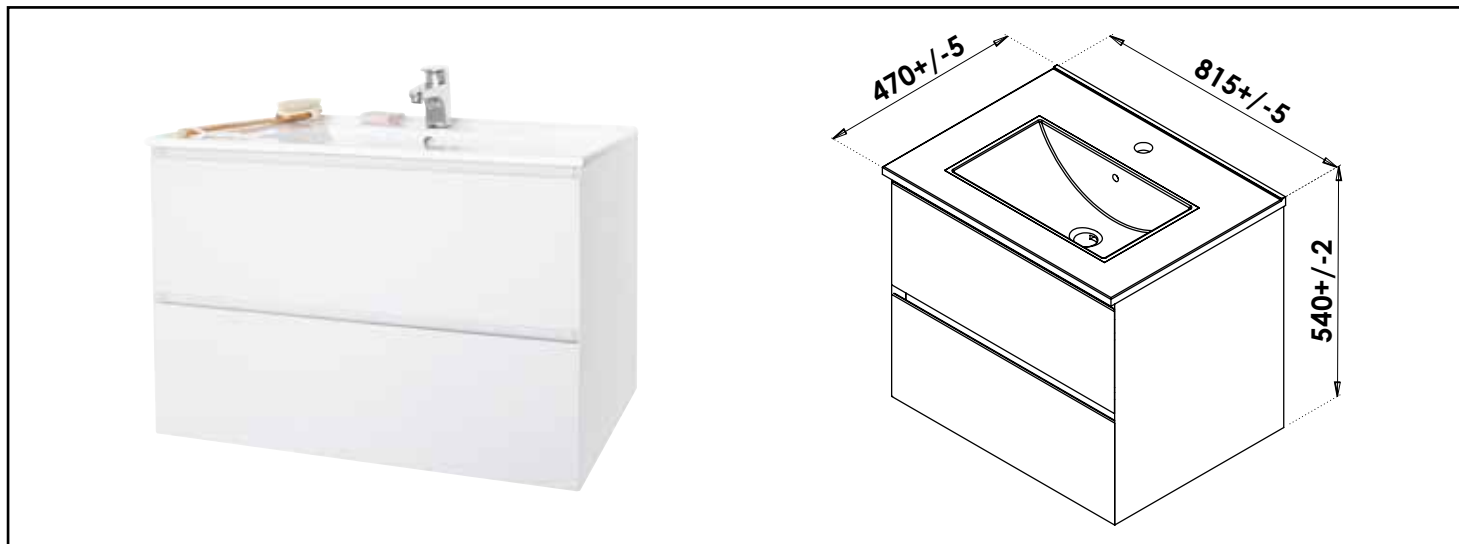

Référence : 401511146

MEUBLE À SUSPENDRE PANADURA - LARGEUR 80CM - BLANC MAT

CARACTÉRISTIQUES

Meuble blanc mat à suspendre avec simple vasque intégrée avec trop plein
 Dimensions : Largeur : 81,5cm x Profondeur : 47cm x Hauteur : 54cm
 Corps de meuble avec vide sanitaire
 Plan céramique blanc extra-plat, épaisseur : 18mm
 Côtés de caisson en panneaux de mélaminés (PPSM), blanc mat, épaisseur : 16mm
 Tiroirs et côté de caisson avec découpes biseautées
 Revêtement intérieur mélaminé gris brossé
 2 tiroirs à glissière : sortie totale et fermeture amortie, avec poignées prise de main
 Façade de tiroirs en panneaux de bois compressé (MDF) blanc mat, épaisseur : 19mm
 Corps de tiroirs double paroi à glissières métalliques invisibles
 Accessoires en options : pieds, miroirs et spots d'éclairage
 Livré pré-monté, sans robinetterie, sans visserie de fixation murale, sans vidage
 Fabrication européenne
 Norme PEFC