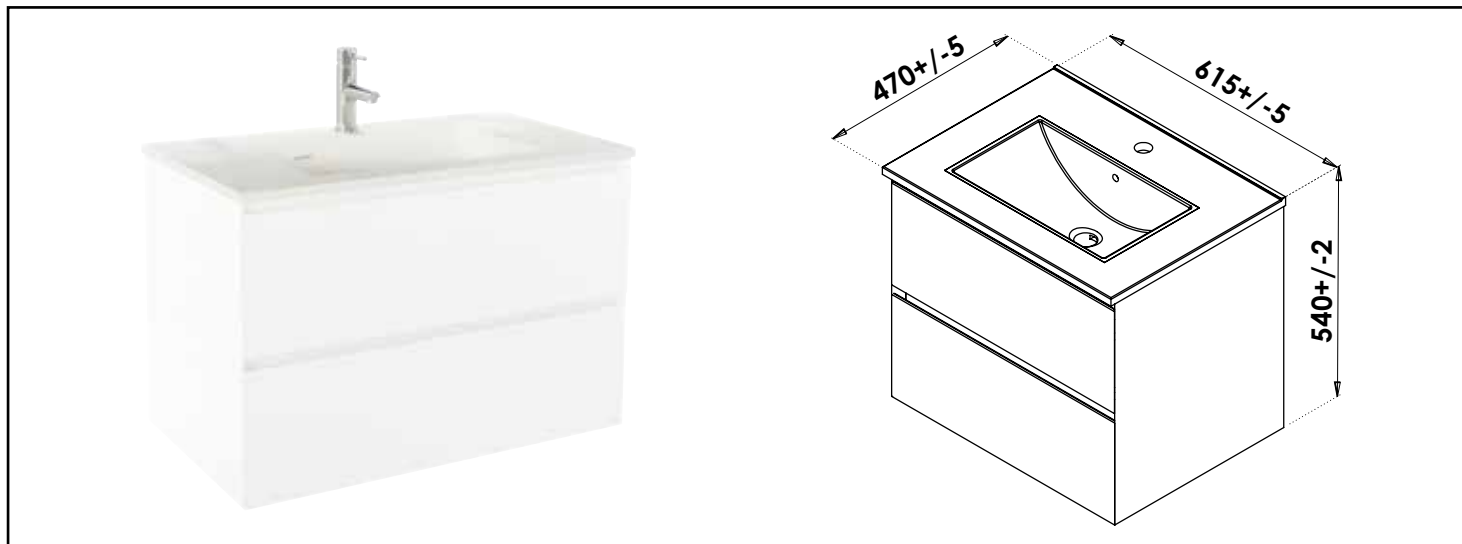

Référence : 401511141

MEUBLE À SUSPENDRE PANADURA - LARGEUR 60CM - BLANC MAT

CARACTÉRISTIQUES

Meuble blanc mat à suspendre avec simple vasque intégrée avec trop plein
 Dimensions : Largeur : 61,5cm x Profondeur : 47cm x Hauteur : 54cm
 Corps de meuble avec vide sanitaire
 Plan céramique blanc extra-plat, épaisseur : 18mm
 Côtés de caisson en panneaux de mélaminés (PPSM), blanc mat, épaisseur : 16mm
 Tiroirs et côté de caisson avec découpes biseautées
 Revêtement intérieur mélaminé gris brossé
 2 tiroirs à glissière : sortie totale et fermeture amortie, avec poignées prise de main
 Façade de tiroirs en panneaux de bois compressé (MDF) blanc mat, épaisseur : 19mm
 Corps de tiroirs double paroi à glissières métalliques invisibles
 Accessoires en options : pieds, miroirs et spots d'éclairage
 Livré pré-monté, sans robinetterie, sans visserie de fixation murale, sans vidage
 Fabrication européenne
 Norme PEFC