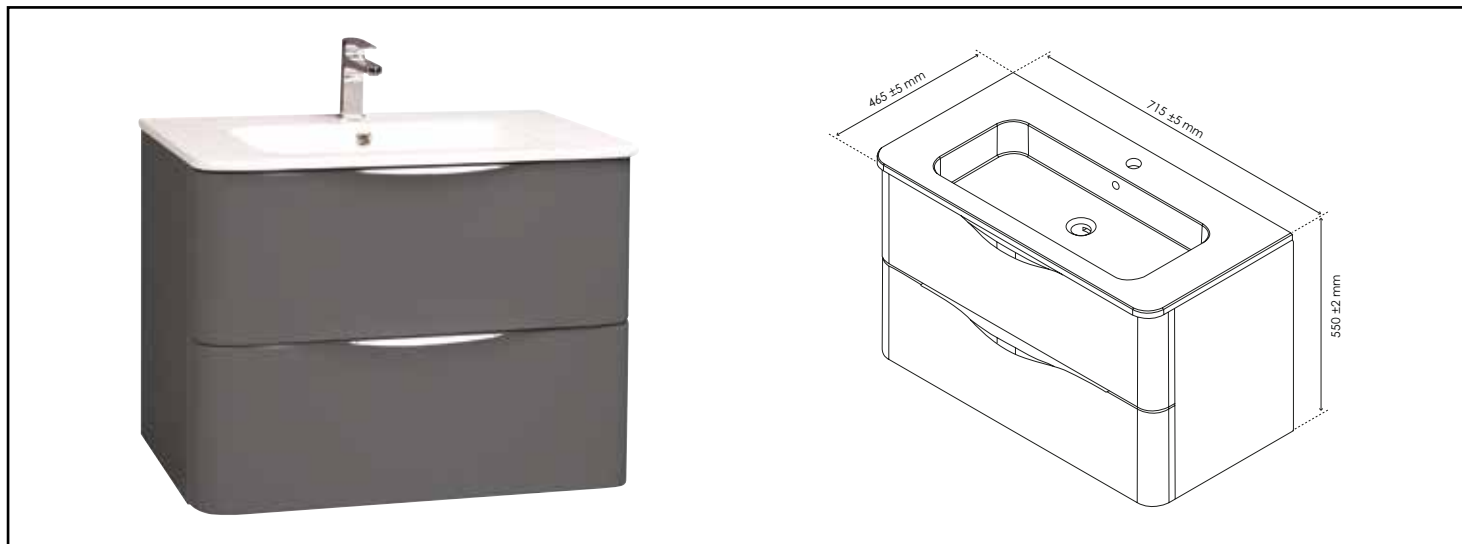

Référence : 401511114

## MEUBLE SUSPENDU MANNAR - LARGEUR 70CM - GRIS LAQUÉ

### CARACTÉRISTIQUES

Meuble à suspendre gris, avec simple vasque avec trop plein intégré  
 Dimensions : Largeur : 71,5cm x Profondeur : 46,5cm x Hauteur : 55cm  
 Corps de meuble avec vide sanitaire  
 Plan céramique blanc extra-plat avec coins arrondis sur l'avant, épaisseur : 18mm  
 Caisson et côtés en panneaux de partricules (MDF), gris laqué, épaisseur : 16mm  
 Tiroirs aux bords arrondis et côté de caisson avec découpes biseautées  
 Revêtement intérieur mélaminé de 16 mm, finition effet tissu  
 2 tiroirs à glissière : sortie totale et fermeture amortie, avec poignées en métal brossé sur la tranche de la façade  
 Façade de tiroirs en panneaux de bois compressé (MDF) gris laqué mat, épaisseur : 16mm  
 Accessoires en options : pieds, miroirs et spots d'éclairage  
 Livré pré-monté, sans robinetterie, sans visserie de fixation murale, sans vidage  
 Fabrication européenne  
 Norme PEFC