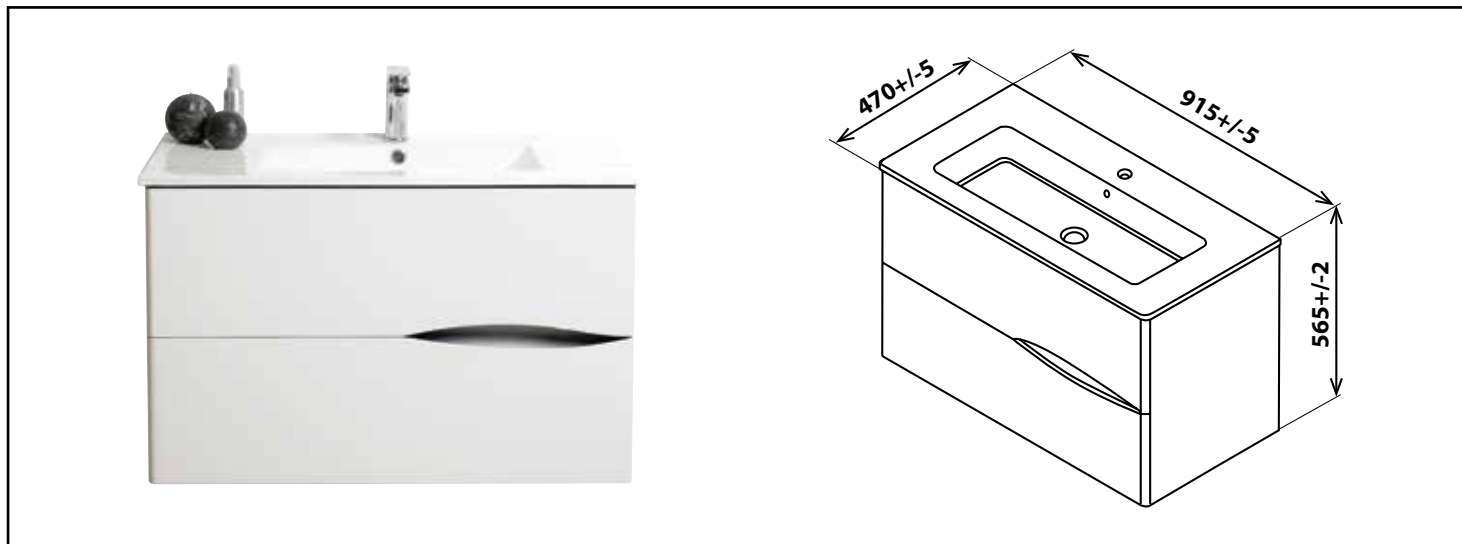

Référence : 401511106

MEUBLE À SUSPENDRE VELOURS - LARGEUR 90CM - BLANC MAT SOFT-TOUCH - 2 TIROIRS

CARACTÉRISTIQUES

Meuble à suspendre blanc laqué mat effet Soft Touch, avec simple vasque intégrée avec trop plein
 Dimensions : Largeur : 91,5cm x Profondeur : 47cm x Hauteur : 56,5cm
 Corps de meuble avec vide sanitaire
 Plan céramique blanc extra-plat avec coins arrondis sur l'avant, épaisseur : 18mm
 Dimension de la cuve : 660x250x120mm
 Caisson et côtés en panneaux de particules, blanc laqués mat, épaisseur : 16mm
 Tiroirs et côté de caisson avec découpes biseautées
 Revêtement intérieur mélaminé coloris gris
 2 tiroirs à glissière : sortie totale et fermeture amortie, avec poignées prise de main design "plume"
 Façade de tiroirs en panneaux de bois compressé (MDF) blanc laqués mat, épaisseur : 19mm
 Corps de tiroirs double paroi à glissières métalliques invisibles
 Accessoires en options : pieds, miroirs et spots d'éclairage
 Livré pré-monté, sans robinetterie, sans visserie de fixation murale, sans vidage
 Fabrication européenne
 Norme PEFC