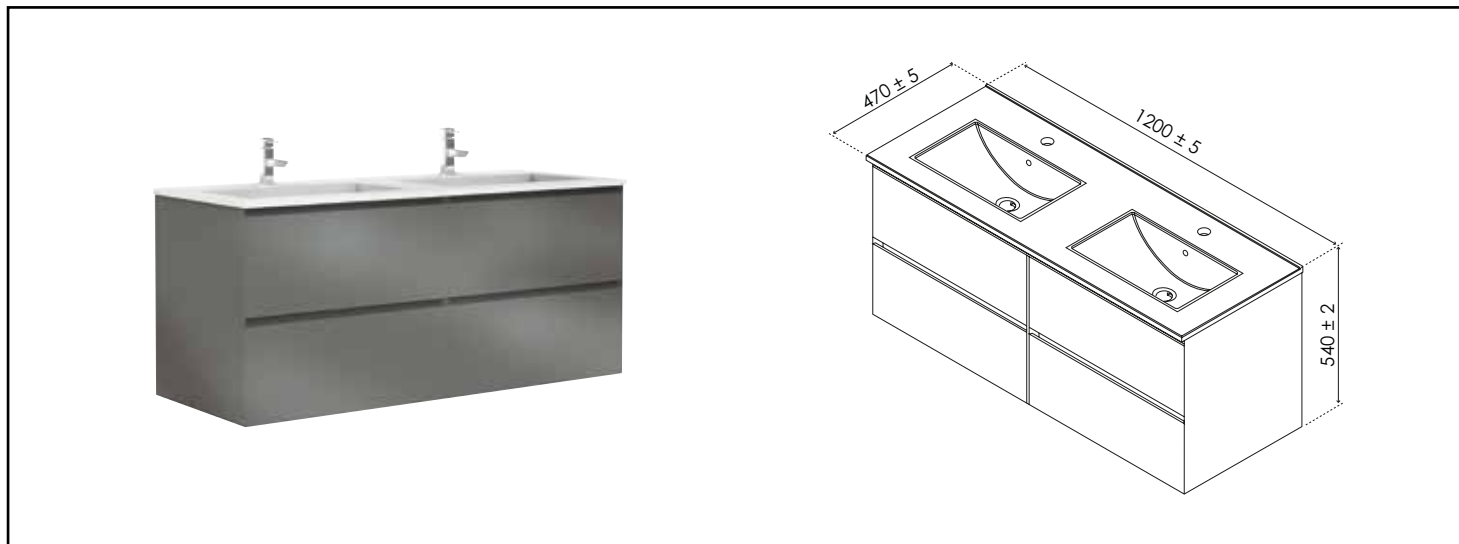

Référence : 401511062

MEUBLE À SUSPENDRE 120 CM PANADURA GRIS BRILLANT

CARACTÉRISTIQUES

- Meuble gris brillant à suspendre avec simple vasque intégrée avec trop plein
- Dimensions : Largeur : 121,5cm x Profondeur : 47cm x Hauteur : 54cm
- Corps de meuble avec vide sanitaire
- Plan céramique blanc extra-plat, épaisseur : 18mm
- Côtés de caiss