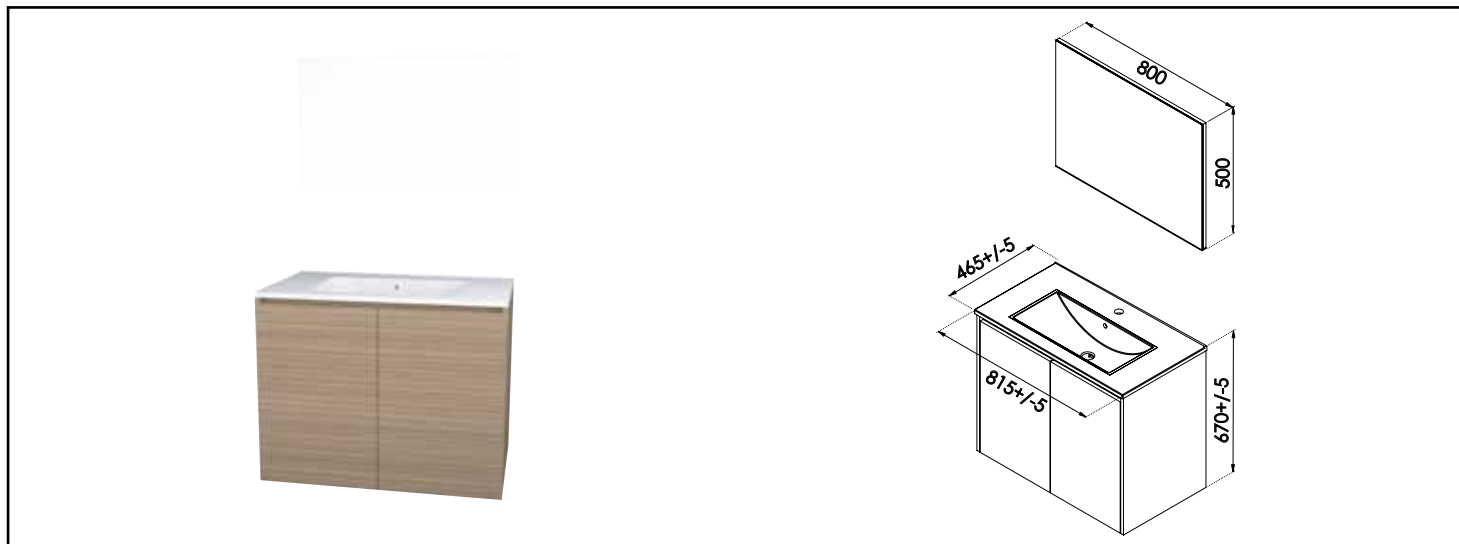

Référence : 401511051

MEUBLE KARINA AVEC MIROIR SUSPENDUS - LARGEUR 80CM - BOIS - 2 PORTES

CARACTÉRISTIQUES

Meuble à suspendre finition bois, avec simple vasque intégrée
 Dimensions : Largeur : 81,5cm x Profondeur : 46,5cm x Hauteur : 67cm
 Corps de meuble avec vide sanitaire
 Plan céramique blanche, épaisseur : 18mm
 Dimension de la cuve : 450x255x120mm
 Structure du caisson en panneaux de particules mélanimé
 2 portes en panneaux de particules avec poignée de prise de main
 1 miroir simple à suspendre, largeur : 80cm x hauteur : 50cm
 Accessoires en options : pieds (hauteur : 18cm, recoupable), spot simple LED
 Livré pré-monté, sans robinetterie, sans visserie de fixation murale, sans vidage
 Fabrication européenne
 Norme PEFC
 Ecotaxe en sus