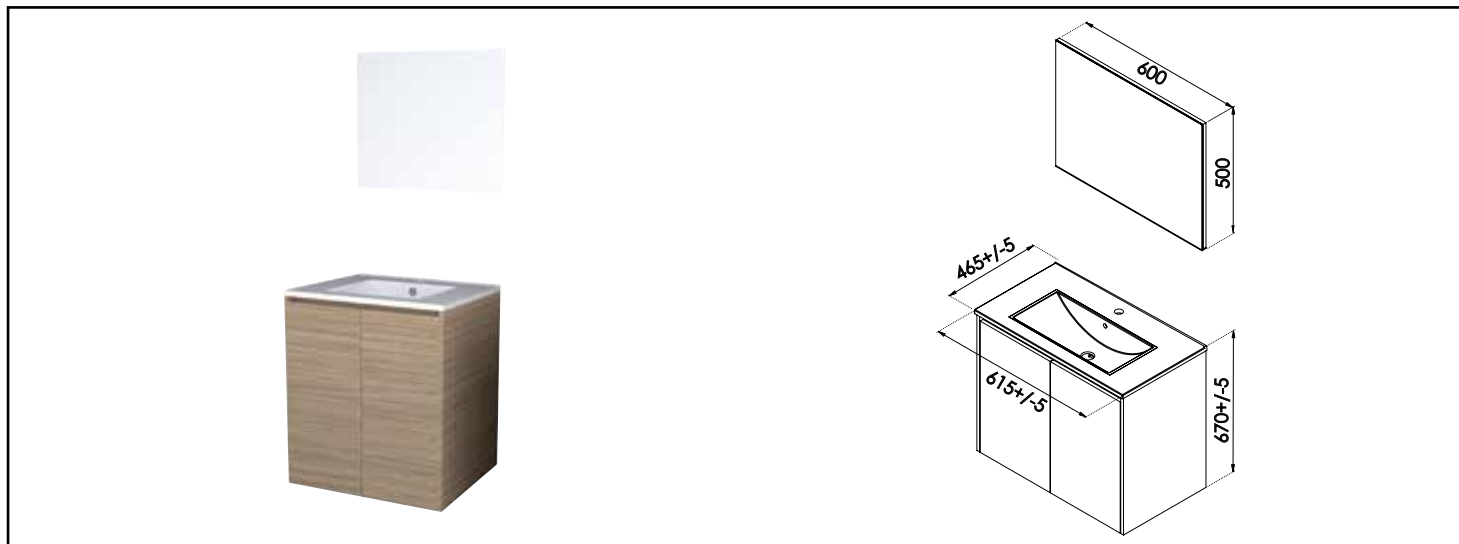

Référence : 401511047

MEUBLE KARINA AVEC MIROIR SUSPENDUS - LARGEUR 60CM - BOIS - 2 PORTES

CARACTÉRISTIQUES

Meuble à suspendre finition bois, avec simple vasque intégrée
 Dimensions : Largeur : 61,5cm x Profondeur : 46,5cm x Hauteur : 67cm
 Corps de meuble avec vide sanitaire
 Plan céramique blanche, épaisseur : 18mm
 Dimension de la cuve : 435x255x120mm
 Structure du caisson en panneaux de particules mélanimé
 2 portes en panneaux de particules avec poignée de prise de main
 1 miroir simple à suspendre, largeur : 60cm x hauteur : 50cm
 Accessoires en options : pieds (hauteur : 18cm, recoupable), spot simple LED
 Livré pré-monté, sans robinetterie, sans visserie de fixation murale, sans vidage
 Fabrication européenne
 Norme PEFC
 Ecotaxe en sus