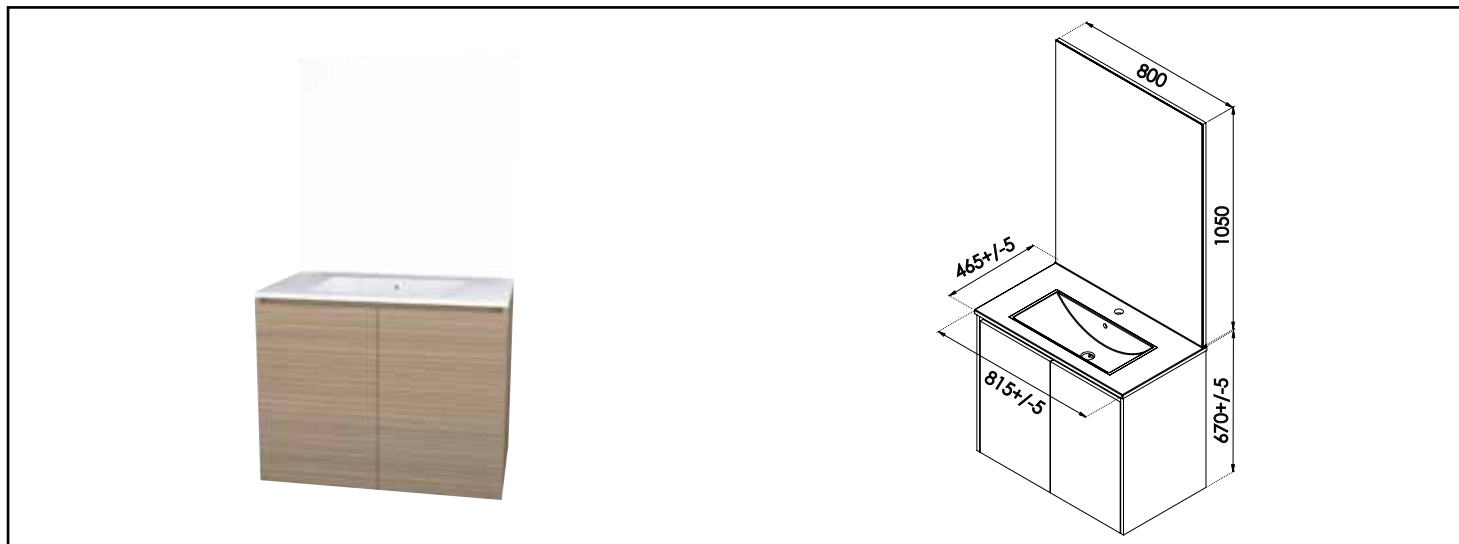

Référence : **401511043**

MEUBLE SUSPENDU KARINA AVEC MIROIR AFFLEURANT - LARGEUR 80CM - BOIS - 2 PORTES

CARACTÉRISTIQUES

Meuble à suspendre finition bois, avec simple vasque intégrée
 Dimensions : Largeur : 81,5cm x Profondeur : 46,5cm x Hauteur : 67cm
 Corps de meuble avec vide sanitaire
 Plan céramique blanche, épaisseur : 18mm
 Dimension de la cuve : 450x255x120mm
 Structure du caisson en panneaux de particules mélanimé
 2 portes en panneaux de particules avec poignée de prise de main
 1 miroir simple affleurant, largeur : 80cm x hauteur : 105cm
 Accessoires en options : pieds (hauteur : 18cm, recoupable), spot simple LED
 Livré pré-monté, sans robinetterie, sans visserie de fixation murale, sans vidage
 Fabrication européenne
 Norme PEFC
 Ecotaxe en sus