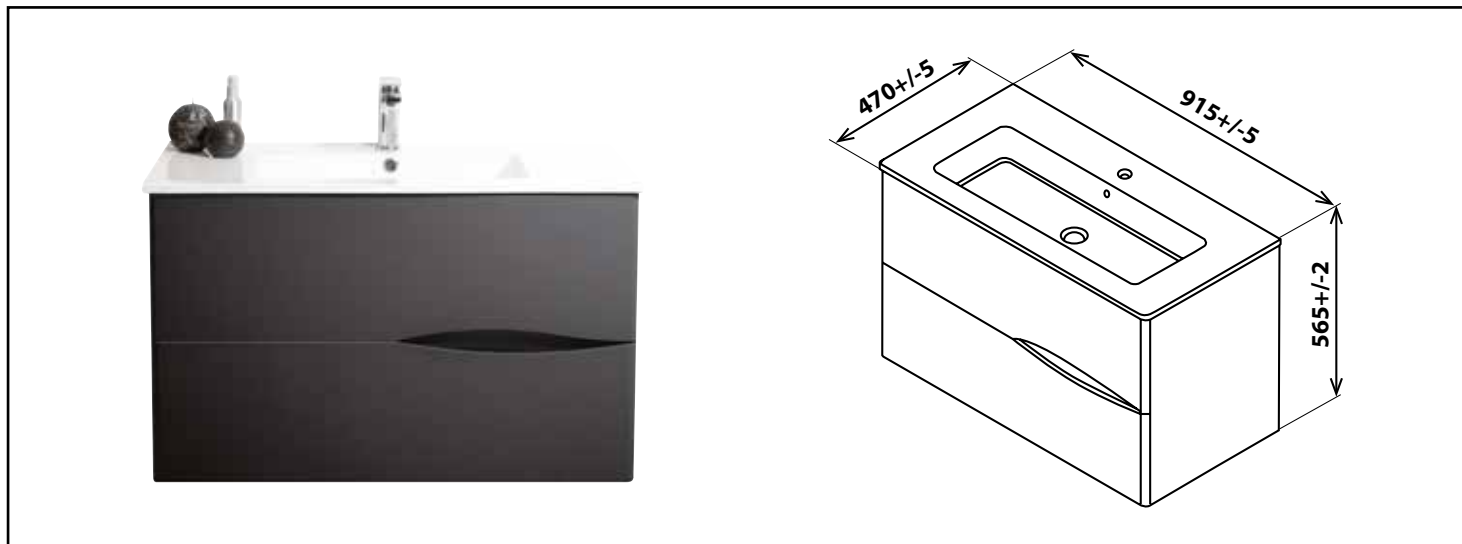

Référence : 401511036

MEUBLE À SUSPENDRE VELOURS - LARGEUR 90CM - NOIR SOFT-TOUCH - 2 TIROIRS

CARACTÉRISTIQUES

Meuble à suspendre noir laqué mat effet Soft Touch, avec simple vasque intégrée avec trop plein
 Dimensions : Largeur : 91,5cm x Profondeur : 47cm x Hauteur : 56,5cm
 Corps de meuble avec vide sanitaire
 Plan céramique blanc extra-plat avec coins arrondis sur l'avant, épaisseur : 18mm
 Dimension de la cuve : 660x250x120mm
 Caisson et côtés en panneaux de partricules, blanc laqués mat, épaisseur : 16mm
 Tiroirs et côté de caisson avec découpes biseautées
 Revêtement intérieur mélaminé coloris gris
 2 tiroirs à glissière : sortie totale et fermeture amortie, avec poignées prise de main design "plume"
 Façade de tiroirs en panneaux de bois compressé (MDF) blanc laqués mat, épaisseur : 19mm
 Corps de tiroirs double paroi à glissières métalliques invisibles
 Accessoires en options : pieds, miroirs et spots d'éclairage
 Livré pré-monté, sans robinetterie, sans visserie de fixation murale, sans vidage
 Fabrication européenne
 Norme PEFC