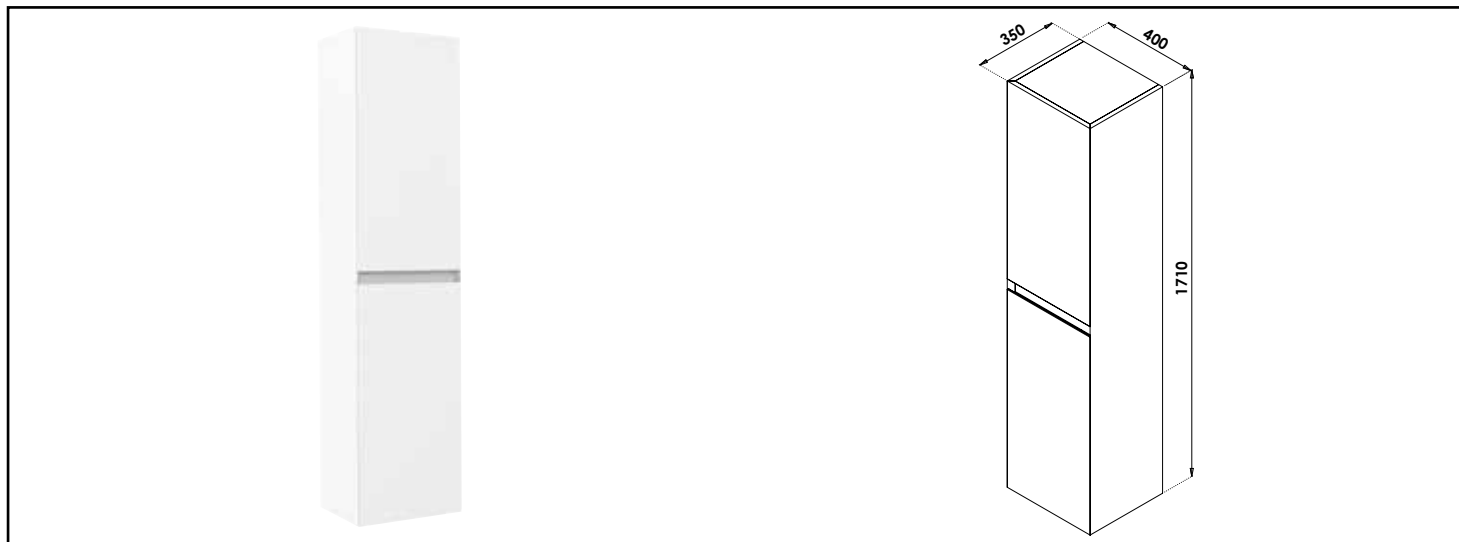

Référence : 401511003

COLONNE À SUSPENDRE PANADURA - 40CM - BLANC MAT

- DESIGN SOBRE, LIGNES PURES, FINITION MAT OU BRILLANT, CET ENSEMBLE INTÉMPIREL
- GRANDE CAPACITÉ DE RANGEMENT
- 2 PORTES À FERMETURE PROGRESSIVE
- OUVERTURE AVEC PRISE DE MAIN, DÉCOUPE BISEAUTÉE
- 4 ÉTAGÈRES EN VERRE RÉGLABLES EN HAUTEUR ET 1 ÉTAGÈRE CENTRALE FIXE. LIVRÉ MONTÉ.

CARACTÉRISTIQUES	<p>Colonne à suspendre Couleur : blanc mat Dimensions : Largeur : 40cm x Profondeur : 35cm x Hauteur : 171cm 2 Portes à fermeture amortie Poignées prise de main par coupe biseautée Revêtement intérieur mélaminé gris brossé Corps du meuble et façade en panneaux de copeaux de bois mélaminés (PPSM), épaisseur : 16mm Accessoires fournis : 4 étagères intérieures en verre à hauteur réglable + 1 étagères centrale fixe Livré pré-monté, sans visserie de fixation murale Fabrication européenne Norme PEFC</p>
APPLICATIONS	Meuble de salle de bain
CONDITIONS D'UTILISATION	Convient uniquement pour l'application prescrite
COMPATIBILITÉ	Veiller à l'encombrement nécessaire au montage et à la pose de la colonne
PRÉCAUTION D'EMPLOI	Respecter les conditions de mise en œuvre sur l'emballage et la notice.