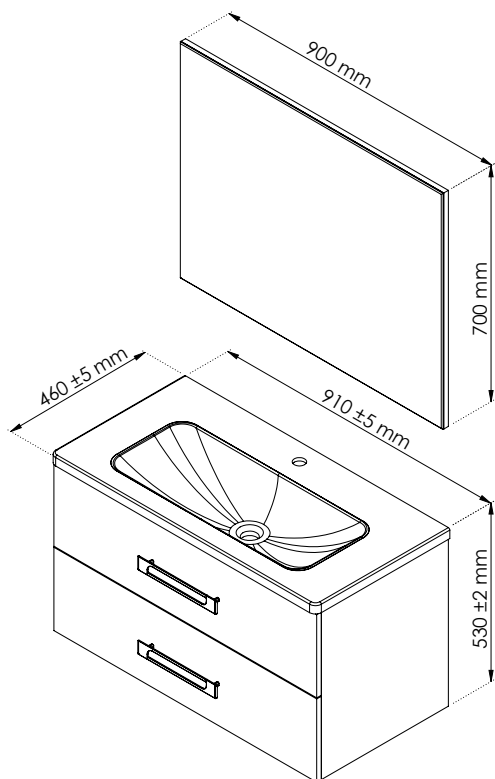

- Caisson **assemblé usine**.
- 2 boîtiers de fixation murale.
- 2 tiroirs à côtés **métalliques** avec **fermeture ralentie et sortie totale**.
- **Poignées métalliques noires et chromées**.
- En panneaux de particules mélaminé de 16mm d'épaisseur, texture en bois cerisier miel. Fonds de tiroirs en mélamine bois assorti.
- **Miroir** collé sur panneaux de particules 16mm, à suspendre, **chants couleur alu**. Non éclairant.
- **Plan en résine noire mate** avec une vasque moulée, épaisseur 30mm, avec **trop-plein intégré**.

Visserie de fixation murale non fournie./
Vendu sans bonde ni robinetterie.

Bois miel

LARGEUR MEUBLE	COLORIS	CODE ARTICLE	EAN 13
90	BOIS MIEL	SAPOMLENCA90	3663338011970

B_Lenca_291018_SL_V1