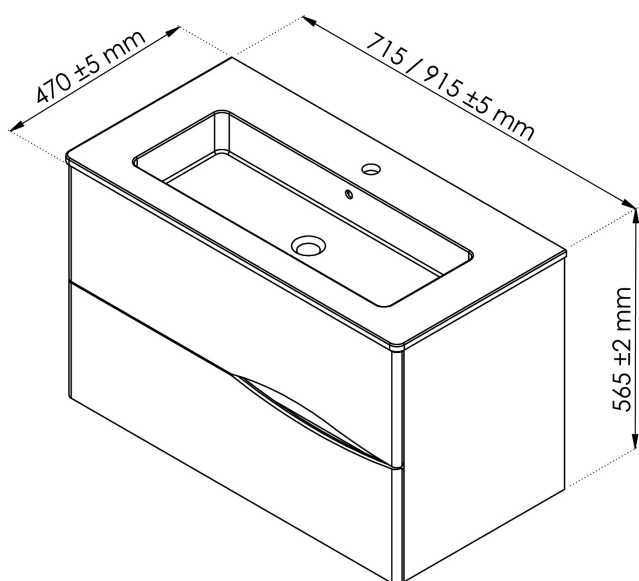

- **Assemblé usine.**
- **Laque mate** toucher **soft touch.**
- 2 tiroirs avec **ouverture totale et fermeture ralentie.**
- Poignée prise de main, design plume.
- Façades en MDF\* de 19mm d'épaisseur.
- Côtés en panneaux de particules de 16mm d'épaisseur.
- Intérieur en panneaux de particules mélaminé gris de 16mm d'épaisseur.
- Plan en céramique extra plat avec une vasque moulée, épaisseur 18mm, avec trop plein. Coins arrondis à l'avant. Bonde et robinetterie non fournies.

\*Panneaux de fibres de bois de moyenne densité /Visserie de fixation murale non fournie./ Vendu sans miroir ni bonde ni robinetterie.

LARGEUR MEUBLE	COLORIS	CODE ARTICLE	EAN 13
70	BLANC	SAPOM2DOBLC70	3663338012267
	GRIS	SAPOM2DOGRI70	3663338012274
90	BLANC	SAPOM2DOBLC90	3663338012298
	GRIS	SAPOM2DOGRI90	3663338012304