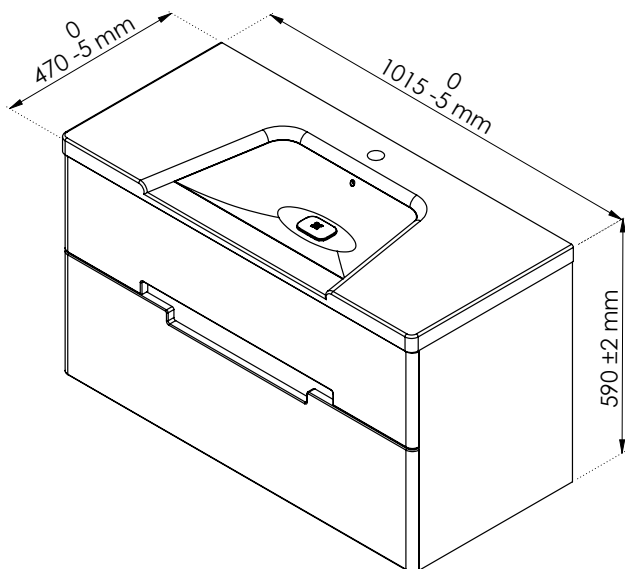

- Caisson **assemblé** usine.
- 2 tiroirs à **fermeture ralentie et sortie totale**
- Prise de main intégrée, finition **métallisée cuivre**.
- Façades en MDF\* laquées brillant de 19mm d'épaisseur.
- Côtés en MDF\* laqués brillant de 19mm d'épaisseur.
- Intérieur en panneaux de particules mélaminés effet tissu de 16mm d'épaisseur.
- Un plan en **solid surface** avec une vasque moulée et **trop plein intégré**. Hauteur visible 4cm.

\*Panneaux de fibres de bois de moyenne densité /Visserie de fixation murale non fournie.

Truffe

CODE ARTICLE	DÉSIGNATION	EAN 13
SAESMCUMBTR10	MEUBLE L100CM TRUFFE	3663338013554

B\_CUMBIA\_291018\_SL\_V1