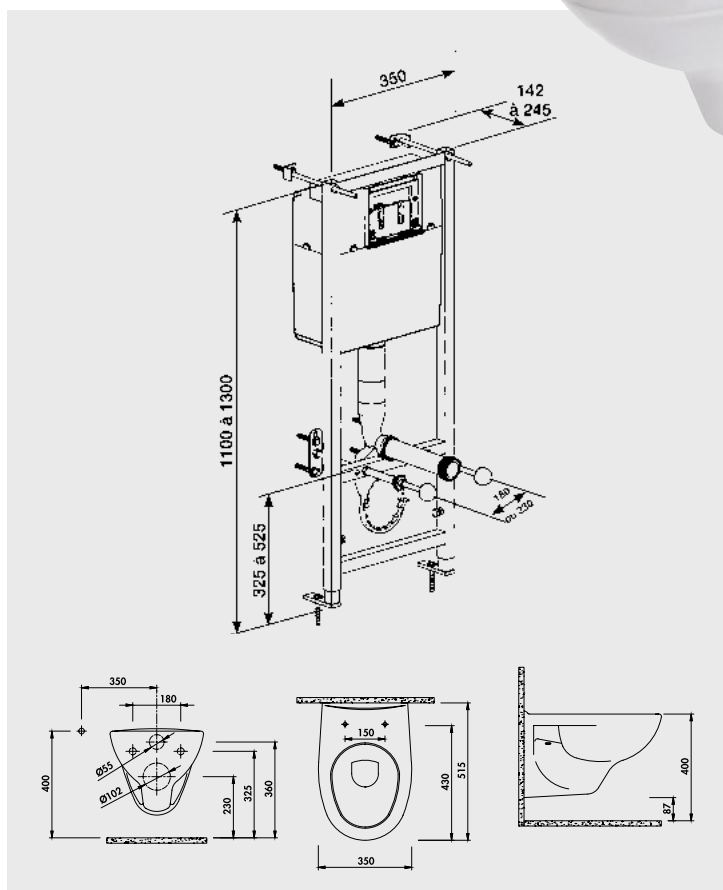

● Bâti-support Mural

Bâti-support

Bâti-support

2 FIXATIONS AU SOL ET 6 AU MUR

Pack W.C suspendu avec bâti-support mural 3/6 litres

Structure robuste norme NF XP D12-208 revêtue époxy anti-corrosion.
 Réservoir polystyrène choc injecté, isolé de l'intérieur : anti-bruit et anti-condensation.
 Alimentation directe à l'intérieur du réservoir.
 Connexion par robinet 1/4 de tour.
 Mécanisme réglable 3/6 litres NF.
 Plaque de commande compact 3/6 litres blanche.
 Kit d'évacuation coudé Ø100 mm.
 Cuvette suspendue en porcelaine vitrifiée blanche.
 Abattant double blanc thermodur.

Description	Réf.
Pack complet	P7850-10
Bâti-support + plaque	5808-2
Cuvette + abattant	9361
Abattant seul	9361B

PIÈCES DÉTACHÉES

Robinet flotteur NF	5808-03
Mécanisme 3/6 litres NF	5808-44
Mono-commande blanche	5808M-32
Mono-commande chromée	5808M-42
Commande 3/6 L blanche	5808-32
Commande 3/6 L chromée	5808-42
Evacuation coudée Ø100	5808-100
Evacuation droite Ø100	5808-110
Coude d'alimentation	5808-200
Manchon d'alimentation	5808-210