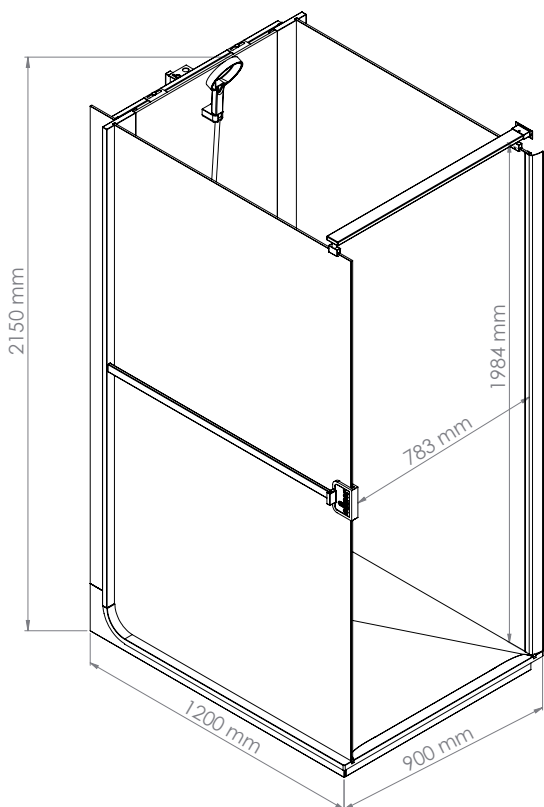

MONTAGE SANS SILICONE

- Receveur et fond en résine de synthèse avec gelcoat de finition. Texture effet pierre.
- Receveur sur châssis métallique avec pieds de nivelage.
- Vidage et grille fournis.
- Robinetterie pré montée comprenant un mélangeur mécanique et une patère basse d'alimentation en eau.
- Patère haute inclinable.
- Profilés en aluminium chromés.
- Paroi en verre trempé de **8mm** -traitement **anticalcaire** double face.
- Panneau décor en compact 8mm -couleur béton.
- Installation **réversible** en coin droite/gauche.
- **Garantie 5 ans** - plomberie 2 ans

Flexibles de raccordement non fournis
(prévoir l'achat de 2 flexibles 15 x 21 F/F).

COLORIS	CODE ARTICLE	EAN 13
BÉTON	ELMERORIG1290-A	3663338070236

E_ElmerO1290_281118_SL_V1

Les unis

Galet

Cachemire

Ciment

Vert d'eau