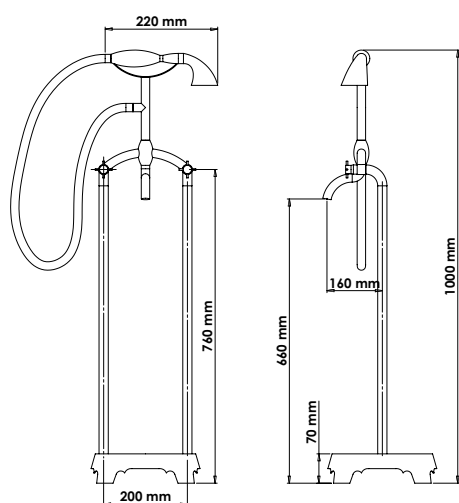

elimer

Mélangeur de bain-douche

Sur colonne

- ◆ Laiton chromé
- ◆ Bouton inverseur de fonctions imitation cristal
- ◆ 2 colonnes Ø25mm en inox, hauteur 66,5cm
- ◆ Base en inox chromé
- ◆ Douchette en laiton chromé avec flexible de douche