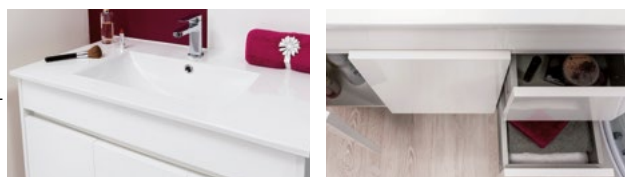

LUMPUR

Meubles à suspendre

 MEUBLE LIVRÉ PRÉ-MONTÉ 60 - 80 - 100 CM

 MIROIR AFFLEURANT

 2 POINTS DE FIXATION MURALE (VISSERIE NON FOURNIE)

CARACTÉRISTIQUES

- Corps de meuble livré monté avec vide sanitaire.
- Plan céramique blanc avec vasque pré-formée.
- Structure de caisson en panneau de particules 16 mm revêtu mélaminé blanc.
- Miroir simple affleurant.
- Portes en panneau de particules laqué blanc avec poignées prise en main et fermeture progressive.
- Tiroirs en panneau de particules laqué blanc avec poignées prise en main.
- Spot LED classe II IP44.
- Possibilité de convertir le meuble en version sol avec les pieds recoupables longueur 400 mm (en option).
- Livré sans robinetterie, sans vidage ni visserie de fixation murale.

RÉF.	MEUBLE	DIM.A	DIM.B	DIM.C	DIM.D	DIM.E	VASQUE	PORTE	TIROIR
96760	60 cm	600 mm	1050 mm	615 mm	520 mm	465 mm	1	1	2
96780	80 cm	800 mm	1050 mm	815 mm	520 mm	465 mm	1	2	2
967100	100 cm	1000 mm	1050 mm	1015 mm	520 mm	465 mm	1	2	4