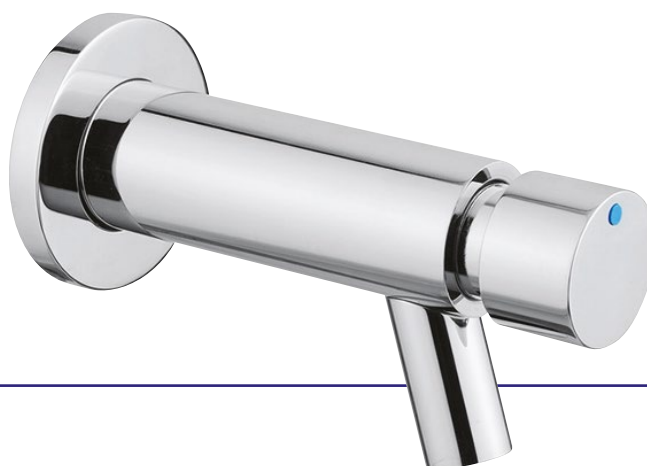

● Robinets temporisés

■ Robinet de lavabo mural temporisé Design

Pour eau froide ou pré-mélangée.
 Fermeture automatique temporisée
 15 secondes selon norme UNI-EN816.
 Limiteur de débit 6 l/mn.
 Bouton poussoir laiton chromé.
 Parties internes en matériau anti-corrosion et anticalcaire.
 Corps solide en laiton chromé.
 Pression d'utilisation de 0,5 à 8 bars.

Finition	Réf.
Chromé	9251

PIÈCES DÉTACHÉES	Réf.
Cartouche	9250C