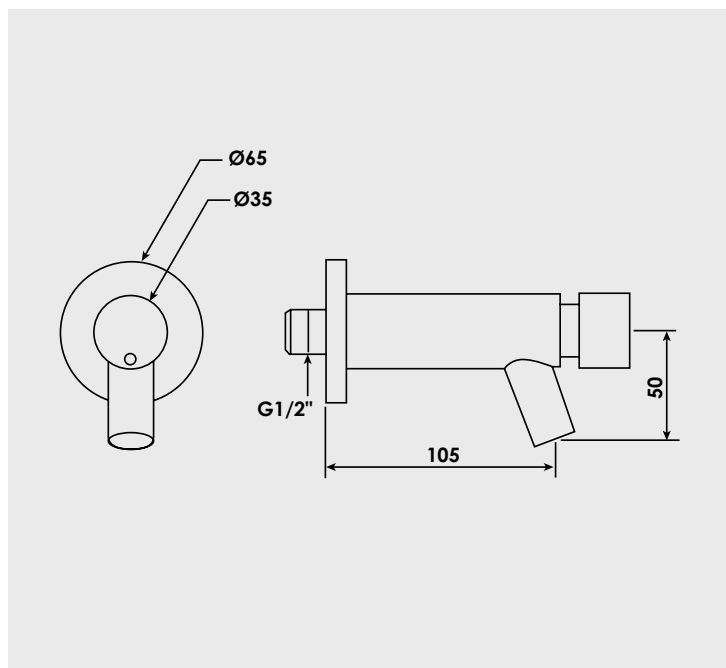

● Robinets temporisés

■ Robinet de lavabo mural temporisé Design

Pour eau froide ou pré-mélangée.
 Fermeture automatique temporisée
 15 secondes selon norme UNI-EN816.
 Limiteur de débit 6 l/mn.
 Bouton poussoir laiton chromé.
 Parties internes en matériau anti-corrosion et anticalcaire.
 Corps solide en laiton chromé.
 Pression d'utilisation de 0,5 à 8 bars.

Finition	Réf.
Chromé	9251

PIÈCES DÉTACHÉES	Réf.
Cartouche	9250C