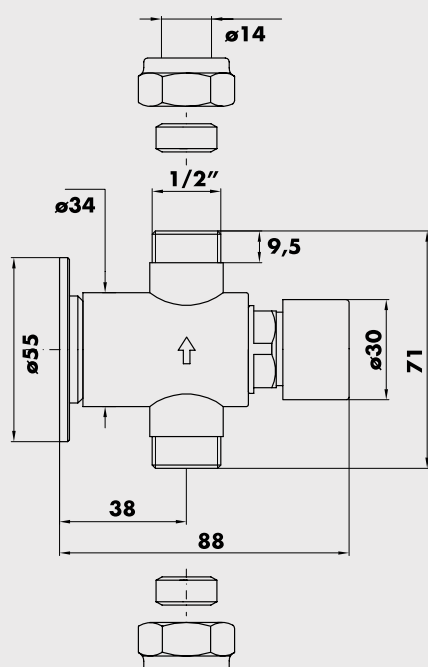

PIÈCES DÉTACHÉES
Cartouche 9154C