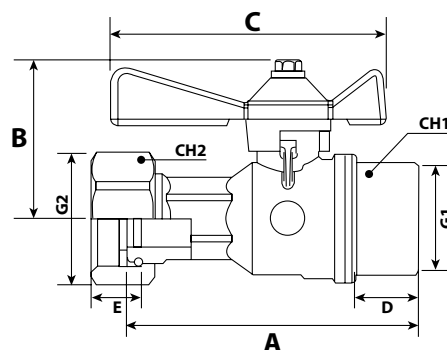

## ROBINET D'ARRÊT DROIT À PURGE

ENTRÉE ÉCROU PRISONNIER FEMELLE

ÉCROU PLOMBABLE

### PERFORMANCES

- Entrée écrou prisonnier femelle.
- Sortie mâle.
- PN 40.
- Écrou plombable.
- Livré avec purgeur.
- Laiton CW617N.

### APPLICATIONS

- Adduction d'eau.

RÉF.	ÉCROU	MÂLE	G1	G2	A	B	C	D	E	CH1	CH2
86-15-20	20/27	15/21	1/2"	3/4"	73,5	37,7	69	11	10	22	30
86-20-20	20/27	20/27	3/4"	3/4"	73,5	37,7	69	11	10	27,5	30
86-26-20	20/27	26/34	1"	3/4"	78	37,7	69	12,5	10	33,8	30