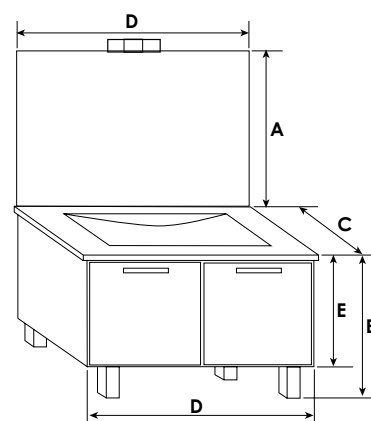

NEW YORK

Meubles au sol blanc brillant

MEUBLE LIVRÉ PRÉ-MONTÉ 60 - 70 - 80 - 120 CM

MÉLAMINÉ HYDROFUGE

MIROIR AFFLEURANT AVEC SPOT LED

FINITION BLANC BRILLANT

CARACTÉRISTIQUES

- Corps de meuble livré monté avec vide sanitaire.
- Plan céramique blanc avec vasque moulée.
- Façade et corps de meuble en mélaminé hydrofuge 16 mm.
- Miroir affleurant collé sur panneau 19 mm avec spot LED 220-240V ~50/60Hz, puissance max 1x6W, classe énergétique A.
- Portes à fermeture ralentie avec poignées métalliques chromées.
- Livré avec pieds aluminium.
- Livré sans robinetterie, sans vidage.

| RÉF. | MEUBLE | DIM.A | DIM.B | DIM.C | DIM.D | DIM.E | VASQUE | PORTE |
|-------|--------|---------|--------|--------|---------|--------|--------|-------|
| 81060 | 60 cm | 1080 mm | 800 mm | 460 mm | 600 mm | 600 mm | 1 | 2 |
| 81070 | 70 cm | 1080 mm | 800 mm | 460 mm | 700 mm | 700 mm | 1 | 2 |
| 81080 | 80 cm | 1080 mm | 800 mm | 460 mm | 800 mm | 700 mm | 1 | 2 |
| 81120 | 120 cm | 1080 mm | 800 mm | 460 mm | 1210 mm | 700 mm | 2 | 3 |