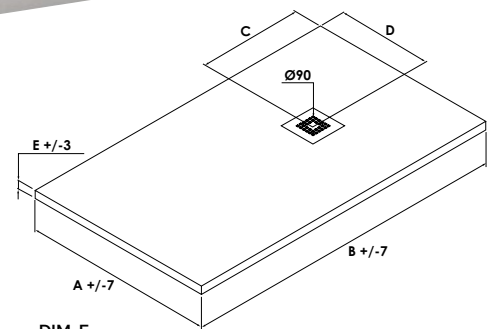

Receveur résine de synthèse

Extra-plat 3 cm

Surface antidérapante classe 3

Traitement antibactérien

PERFORMANCES

- A poser ou à encastrer.
- Recoupable avec un disque diamant.
- Fabrication en moule par coulage à base d'un composé mixte résine et marbre minéral teinté dans la masse et recouvert d'une couche de gel-coat.
- Texture imitation pierre.
- Surface antidérapante de niveau 3 antibactérienne.
- Hauteur 30 mm.
- Livré avec bonde de douche Ø90 mm extra-plate sortie horizontale à encastrer et grille inox.

	RÉF.	DIM. A	DIM. B	DIM. C	DIM. D	DIM. E
FINITION BLANC	809070	70 cm	90 cm	400 mm	350 mm	30 mm
	807100	70 cm	100 cm	400 mm	350 mm	30 mm
	8075057	70 cm	120 cm	400 mm	350 mm	30 mm
	8075064	70 cm	140 cm	400 mm	350 mm	30 mm
	8075071	70 cm	160 cm	400 mm	350 mm	30 mm
	8075088	70 cm	180 cm	600 mm	350 mm	30 mm
	201010501	80 cm	80 cm	400 mm	400 mm	30 mm
	808100	80 cm	100 cm	400 mm	400 mm	30 mm
	800059	80 cm	120 cm	400 mm	400 mm	30 mm
	808140	80 cm	140 cm	400 mm	400 mm	30 mm
	808160	80 cm	160 cm	400 mm	400 mm	30 mm
	808180	80 cm	180 cm	600 mm	400 mm	30 mm
	800060	90 cm	90 cm	400 mm	450 mm	30 mm
	201010503	90 cm	120 cm	400 mm	450 mm	30 mm
	800061	90 cm	140 cm	400 mm	450 mm	30 mm
	800302	90 cm	160 cm	400 mm	450 mm	30 mm
508735	90 cm	180 cm	600 mm	450 mm	30 mm	

	RÉF.	DIM. A	DIM. B	DIM. C	DIM. D	DIM. E
FINITION ANTHRACITE	819070	70 cm	90 cm	400 mm	350 mm	30 mm
	201010506	70 cm	120 cm	400 mm	350 mm	30 mm
	201010507	70 cm	140 cm	400 mm	350 mm	30 mm
	201010508	70 cm	160 cm	400 mm	350 mm	30 mm
	201010509	70 cm	180 cm	600 mm	350 mm	30 mm
	818100	80 cm	100 cm	400 mm	400 mm	30 mm
	800608	80 cm	120 cm	400 mm	400 mm	30 mm
	818140	80 cm	140 cm	400 mm	400 mm	30 mm
	818160	80 cm	160 cm	400 mm	400 mm	30 mm
	818180	80 cm	180 cm	600 mm	400 mm	30 mm
	800063	90 cm	90 cm	400 mm	450 mm	30 mm
	819120	90 cm	120 cm	400 mm	450 mm	30 mm
	800622	90 cm	140 cm	400 mm	450 mm	30 mm
	800303	90 cm	160 cm	400 mm	450 mm	30 mm
	508742	90 cm	180 cm	600 mm	450 mm	30 mm