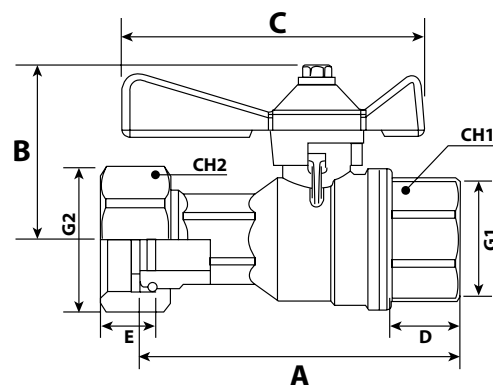

## ROBINET D'ARRÊT DROIT FEMELLE

ÉCROU PRISONNIER PLOMBABLE

### PERFORMANCES

- Entrée femelle.
- Sortie écrou prisonnier femelle.
- Bille PN40.
- Écrou plombable.
- Laiton CW617N.

### APPLICATIONS

- Adduction d'eau.

RÉF.	FEMELLE	ÉCROU	G1	G2	A	B	C	D1	D2	CH1	CH2
80-20-20	20/27	20/27	3/4"	3/4"	72	37,7	69	15	10	30,5	30