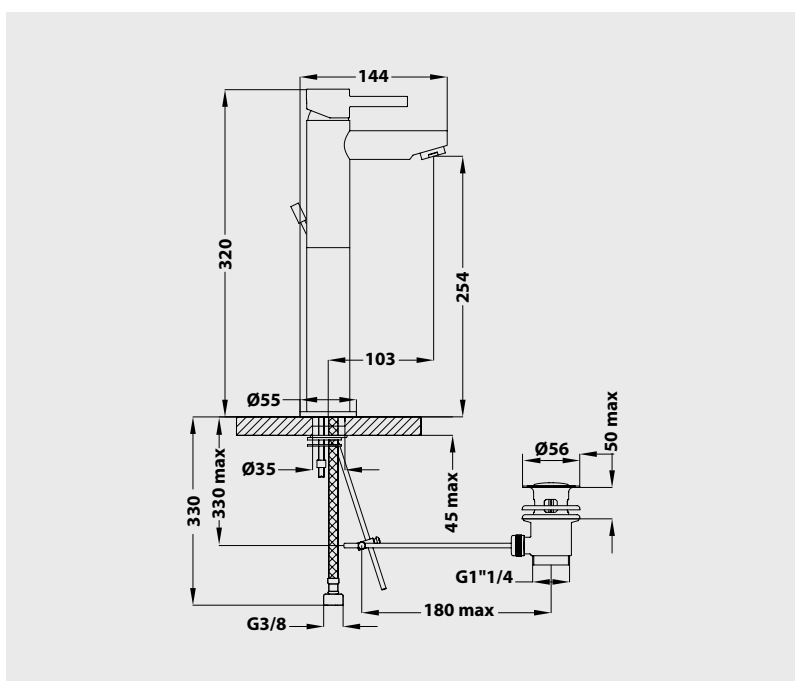

Mélangeur de lavabo réhaussé

Manette métal.
Cartouche Ø35 mm.
Bec fixe avec aérateur anticalcaire.
Deux points de fixation.
Flexibles EPDM anti-torsion pré-montés 350 mm.
Vidage Clic Clac.

Finition	Réf.
Chromé	73316