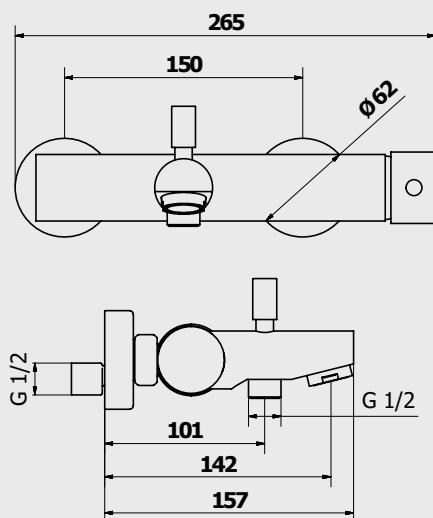

■ Mitigeur de bain-douche mural

Manette métal.
Cartouche Ø35 mm.
Arrivées écrous prisonniers 20/27.
Raccords muraux excentrés avec rosaces.
Inverseur automatique.

Finition
Chromé

Réf.
73314

PIÈCES DÉTACHÉES