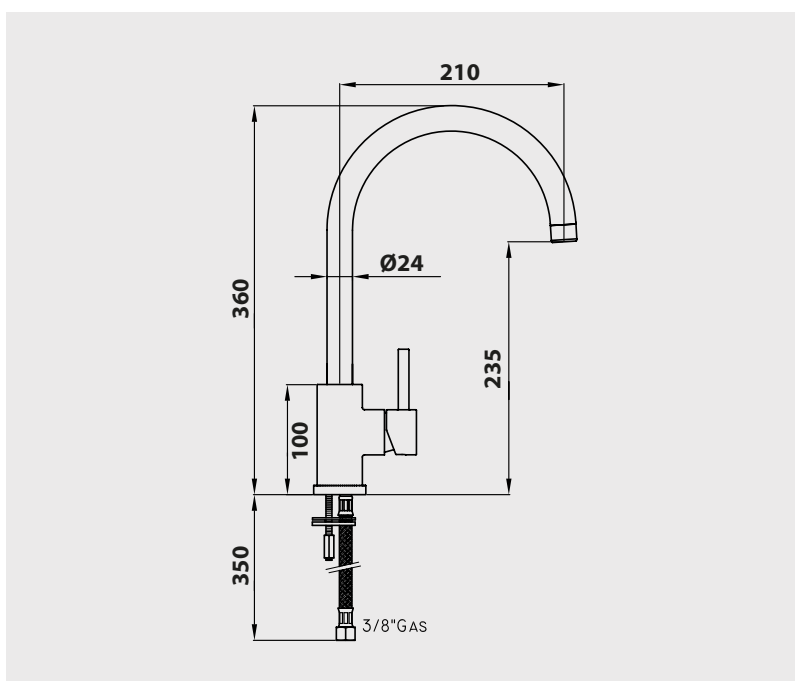

### Mitigeur d'évier

Manette métal.  
Cartouche Ø35 mm.  
Bec mobile avec aérateur anticalcaire NF.  
1 point de fixation.  
Flexibles EPDM anti-torsion pré-montés 350 mm.  
Platine de renfort évier.

Finition	Réf.
Chromé	73311