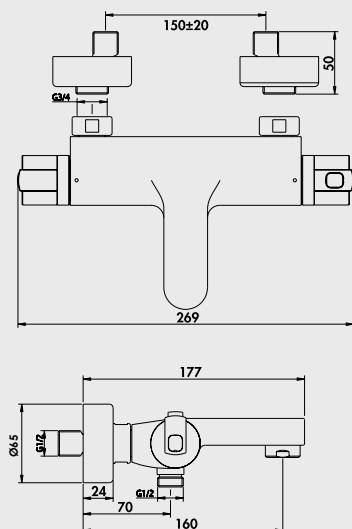

NF IID/A - E3/1 C3 A1 U3

Finition	Réf.
Chromé	61551