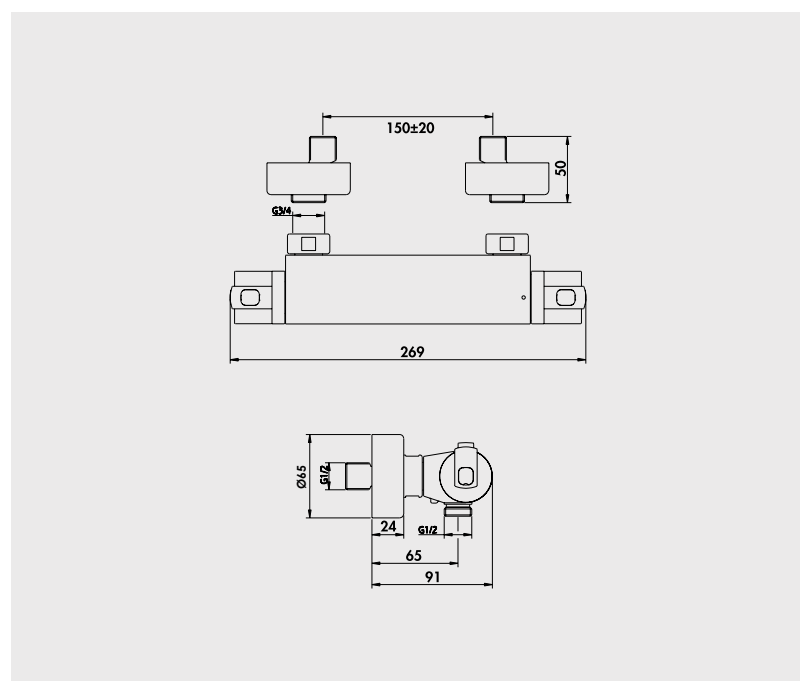

● Gamme Absolu Advance

Sur cartouches et défauts de fabrication

La robinetterie personnalisable

Alliant modernité et classicisme, son design marie les coupes arrondies et anguleuses, pour un rendu simple et moderne. Chaque mitigeur de la gamme Absolu Advance est livré avec deux bagues de couleurs interchangeables : rubis et chromée. La bague rubis pour une robinetterie sublimée dans une ambiance chic et raffinée.

Economies d'énergie et d'eau avec la technologie **C3**

■ Thermostatique de douche mural

Croisillons métal.
Cartouche monobloc.
Limiteur de débit réglable par tête 1/2 tour.
Système économiseur d'eau.
Limitation de la température à 50°C.
Arrivées écrous prisonniers 20/27.
Raccords muraux excentrés avec rosaces métal.
Filtres et clapets anti-retour incorporés au corps.

NF IB - E2 C3 A3 U3

Finition	Réf.
Chromé	61501

PIÈCES DÉTACHÉES

Croisillon température	6302
Croisillon débit	6303
Cartouche	6301

* Garantie contre tout défaut de fabrication. Cf conditions générales de vente.