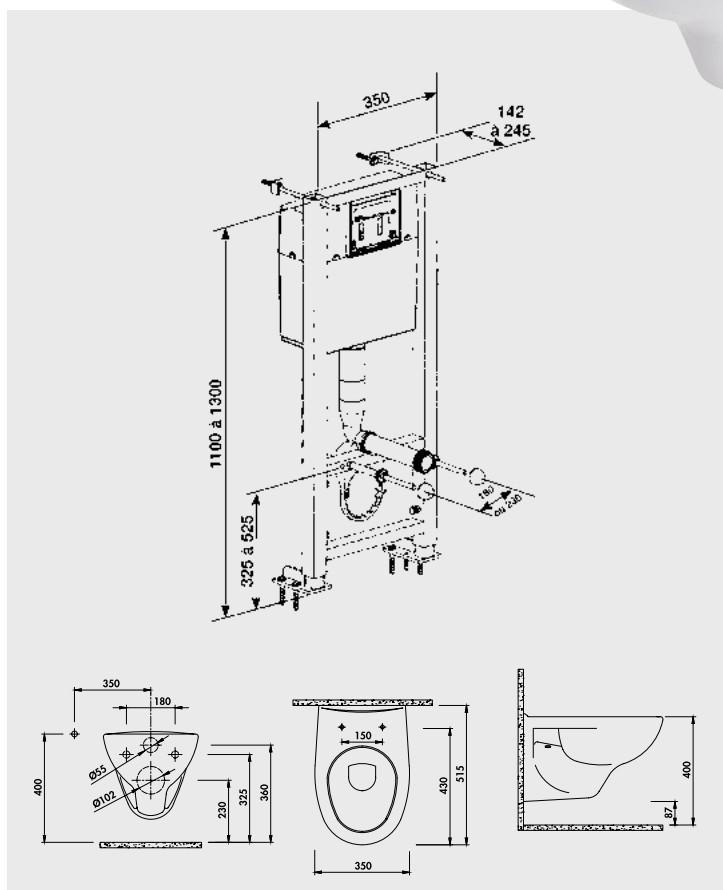

● Bâti-support Universel

Bâti-support

Bâti-support

6 FIXATIONS AU SOL OU 2 AU SOL + 2 AU MUR

HAUTEUR ADAPTÉE P.M.R

Pack W.C suspendu avec bâti-support universel 3/6 litres

Structure robuste norme NF XP D12-208 revêtue époxy anti-corrosion.
 Réservoir polystyrène choc injecté, isolé de l'intérieur : anti-bruit et anti-condensation.
 Alimentation directe à l'intérieur du réservoir.
 Connexion par robinet 1/4 de tour.
 Mécanisme réglable 3/6 litres NF.
 Plaque de commande compact 3/6 litres blanche.
 Kit d'évacuation coudé Ø100 mm.
 Cuvette suspendue en porcelaine vitrifiée blanche.
 Abattant double blanc thermodor.
 Livré avec plaque double commande blanche.

Description	Réf.
Pack complet	P7850-30
Bâti-support + plaque	5810P-2
Cuvette + abattant	9361
Abattant seul	9361B

PIÈCES DÉTACHÉES

Robinet flotteur NF	5808-03
Mécanisme 3/6 litres NF	5808-44
Mono-commande blanche	5808M-32
Mono-commande chromée	5808M-42
Commande 3/6 L blanche	5808-32
Commande 3/6 L chromée	5808-42
Evacuation coudée Ø100	5808-100
Evacuation droite Ø100	5808-110
Coude d'alimentation	5808-200
Manchon d'alimentation	5808-210