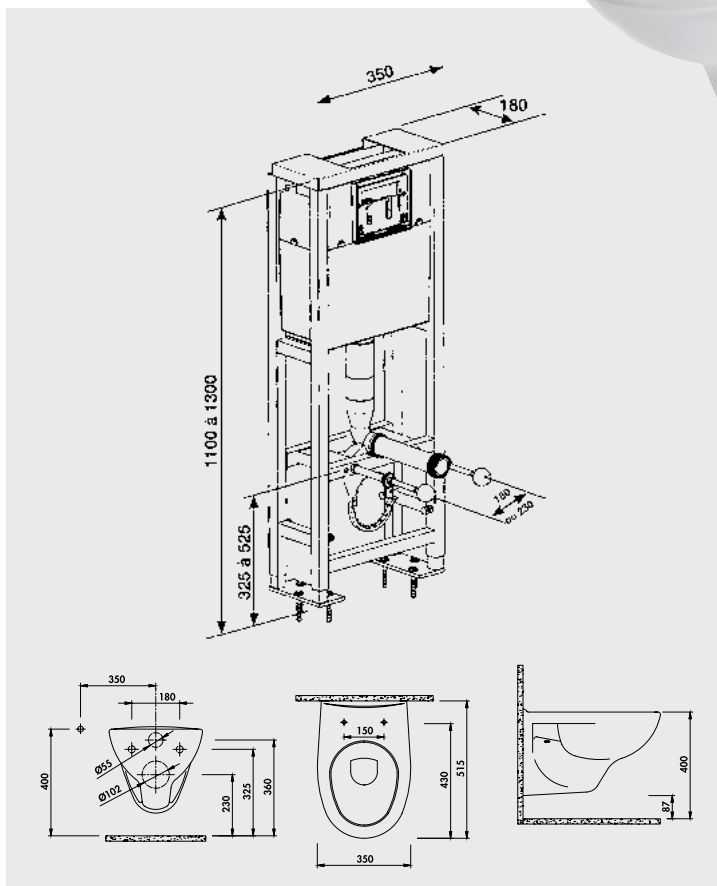

## ● Bâti-support Autoportant

Bâti-support

Bâti-support

6 FIXATIONS AU SOL

HAUTEUR ADAPTÉE P.M.R

### Pack W.C suspendu avec bâti-support universel 3/6 litres

Structure robuste norme NF XP D12-208 revêtue époxy anti-corrosion.  
 Réservoir polystyrène choc injecté, isolé de l'intérieur : anti-bruit et anti-condensation.  
 Alimentation directe à l'intérieur du réservoir.  
 Connexion par robinet 1/4 de tour.  
 Mécanisme réglable 3/6 litres NF.  
 Plaque de commande compact 3/6 litres blanche.  
 Kit d'évacuation coudé Ø100 mm.  
 Cuvette suspendue en porcelaine vitrifiée blanche.  
 Abattant double blanc thermodur.

Description	Réf.
Pack complet	<b>P7850-20</b>
Bâti-support + plaque	<b>5808P-2</b>
Cuvette + abattant	<b>9361</b>
Abattant seul	<b>9361B</b>

#### PIÈCES DÉTACHÉES

Robinet flotteur NF	<b>5808-03</b>
Mécanisme 3/6 litres NF	<b>5808-44</b>
Mono-commande blanche	<b>5808M-32</b>
Mono-commande chromée	<b>5808M-42</b>
Commande 3/6 L blanche	<b>5808-32</b>
Commande 3/6 L chromée	<b>5808-42</b>
Evacuation coudée Ø100	<b>5808-100</b>
Evacuation droite Ø100	<b>5808-110</b>
Coude d'alimentation	<b>5808-200</b>
Manchon d'alimentation	<b>5808-210</b>