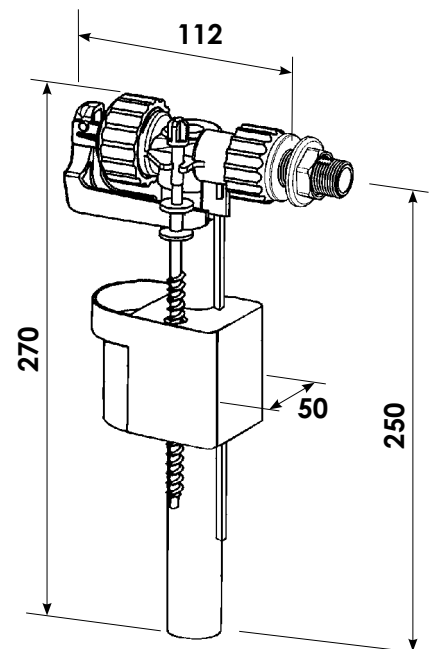

EXCLUSION DE GARANTIE

- La garantie porte sur les défauts de matière, de conception ou de fabrication à compter de la date de livraison. Elle ne s'applique pas en cas de mauvaise utilisation du produit, négligence, usure normale, défaut d'entretien...La garantie concerne le produit hors pièces en caoutchouc.