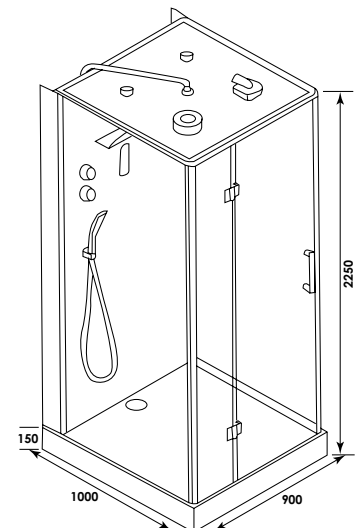

Cabine accès de face avec toit FLORE

Rectangle 90 x 100 cm

- ◆ Paroi en Verre trempé transparent 8 mm
- ◆ Montage SANS silicone
- ◆ Equipée hydrothérapie + radio FM

PERFORMANCES

- Parois en verre trempé transparent 8 mm.
- Façade avec porte pivotante à ouverture sur la gauche (non réversible).
- Fermeture magnétique de la porte.
- Poignée en inox chromé.
- Profils de finition aluminium peint blanc non-montés sur parois.
- Panneau de fond en verre coloris gris 6 mm recevant un mitigeur 2 fonctions, une douchette sur patère à hauteur fixe et flexible de douche double agrafage.
- Une étagère de rangement en verre.
- Radio FM avec module de commande tactile.
- Toit extra-plat en verre coloris gris avec pomme de tête Ø200 mm encastrée, un haut parleur, un extracteur d'air et deux spots.
- Receveur en ABS blanc sur châssis métallique avec pieds réglables.
- Bonde de douche Ø90 mm.
- Montage sans silicone.

RÉF.	BAC	FINITION
509216	90 x 100 cm	blanc/gris