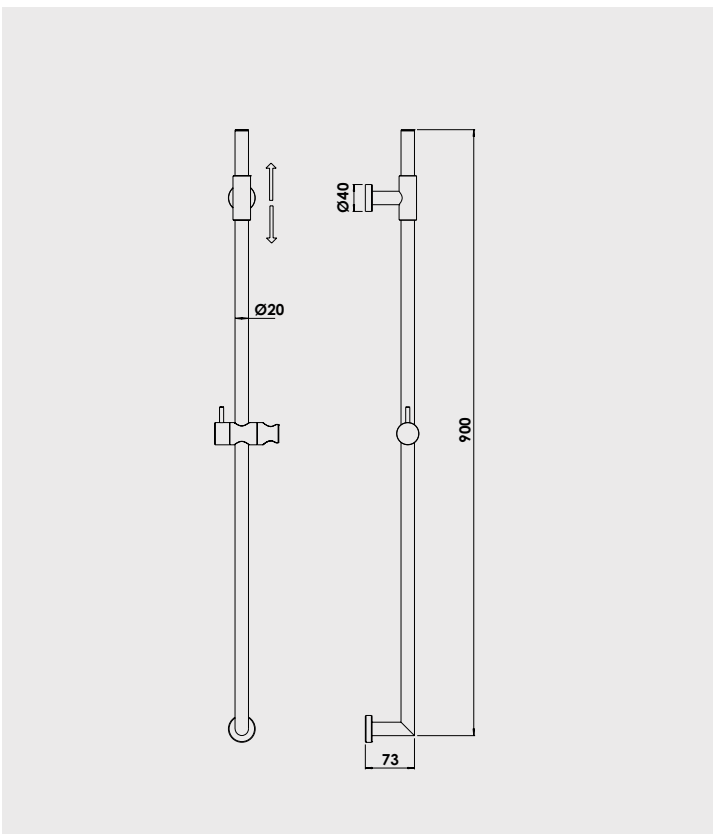

## ● Ensemble barre hydrothérapie

### Ensemble barre FACT'ORY monojet - Douchette Ø24 mm

Douchette laiton anticalcaire monojet Ø24 mm.  
 Flexible double agrafage conique longueur 1,50 m.  
 Barre de douche Ø20 cm, hauteur 90 cm.  
 Entraxe de fixation réglable avec un point de fixation par pied.

	Réf.
Noir mat	<b>503014006</b>

R\_503014006-0319nbv01