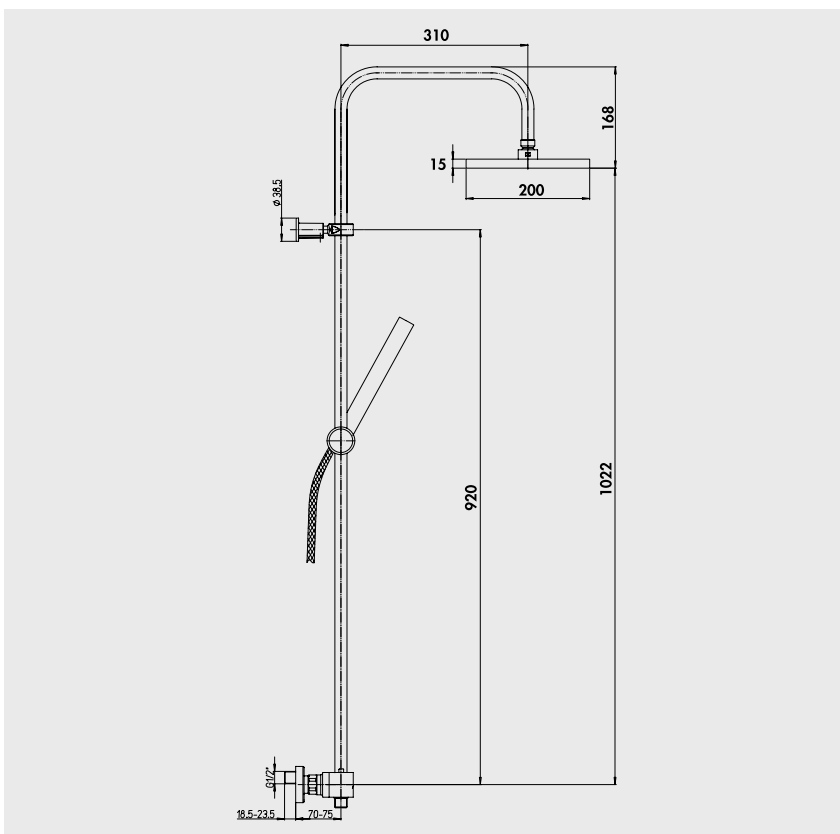

● Gamme EV'O

Economies d'énergies : technologie **C3**

■ Colonne thermostatique Ev'O - Pomme de tête Ø200 mm

Installation en façade.

Mitigeur thermostatique 2 sorties :

- Butée de sécurité à 38°C.
- Débit réglé par tête céramique 1/2 tour.
- Système Ecostop : débit limité à 50%.
- Ecrous prisonniers 20/27.
- Raccords muraux excentrés avec rosaces.

Colonne en laiton chromé Ø23 mm.

Inverseur céramique sur croisillon de débit.

Pomme de tête anticalcaire Ø200 mm.

Douchette micro monojet anticalcaire.

Flexible double agrafage 1,50 m NF.

Support de douchette coulissant.

	Réf.
Chromé	503014002

PIÈCES DÉTACHÉES

Cartouche thermostatique	33044
Tête céramique	51111
Douchette	4280-1
Pomme de tête	6304