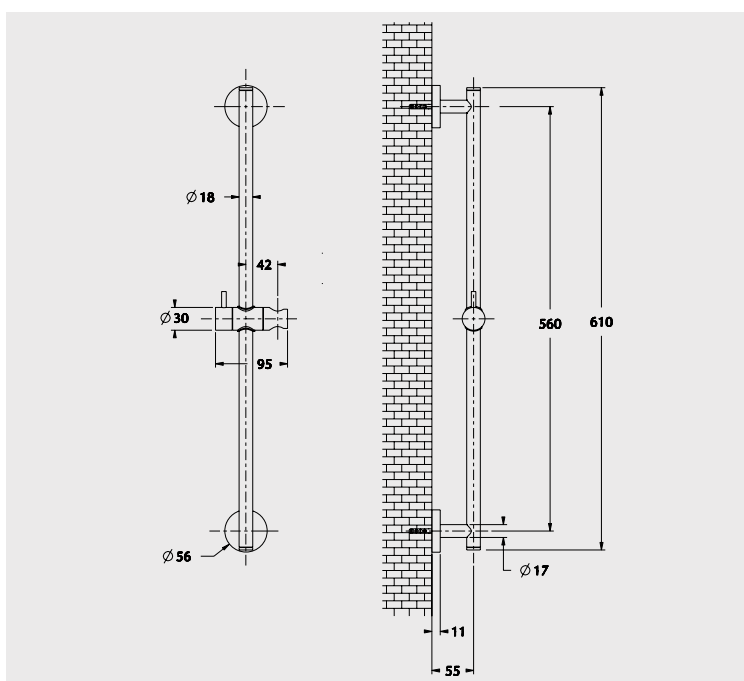

● Gamme FACT'ORY

L'esprit industriel

Une touche de design grâce à une ligne épurée.

■ Ensemble barre monojet - Douchette Ø32 mm

Douchette ABS anticalcaire
monojet Ø32 mm.
Flexible PVC noir longueur 1,50 m.
Barre de douche Ø18 mm, hauteur 61 cm.

Finition	Réf.
Noir mat	503012502

* Garantie contre tout défaut de fabrication. Cf conditions générales de vente.