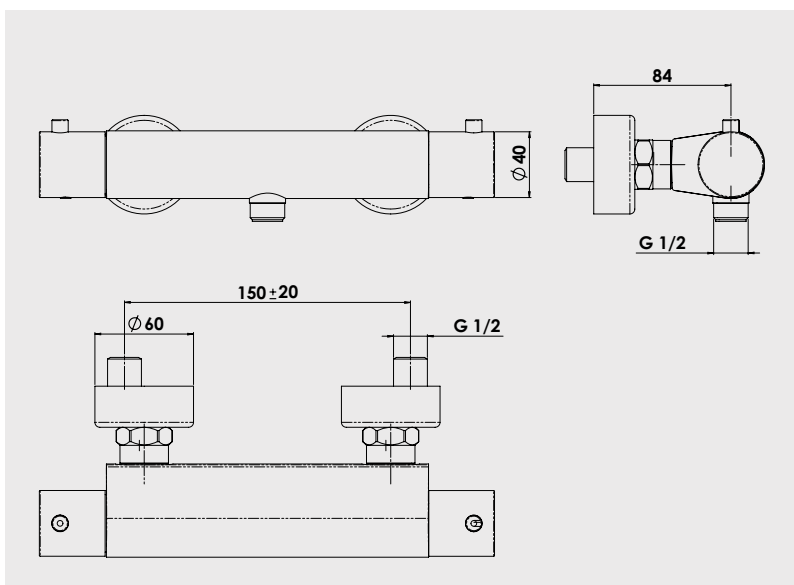

Pose accélérée grâce aux contre-écrous verrouillables à étanchéité intégrée

Thermostatique de douche mural

Croisillons métal.
Cartouche monobloc.
Limiteur de débit réglable par tête 1/2 tour.
Système économiseur d'eau.
Butée de sécurité à 38°C.
Arrivées écrous prisonniers 20/27.
Raccords muraux laiton excentrés avec rosaces.
Filtres et clapets anti-retour incorporés au corps.

NF IB - E2 C3 A3 U3

Finition
Chromé

Réf.

501016501

PIÈCES DÉTACHÉES

Croisillon température	502513511
Croisillon débit	502513512
Cartouche	502513507
Tête céramique	502513509

* Garantie contre tout défaut de fabrication. Cf conditions générales de vente.