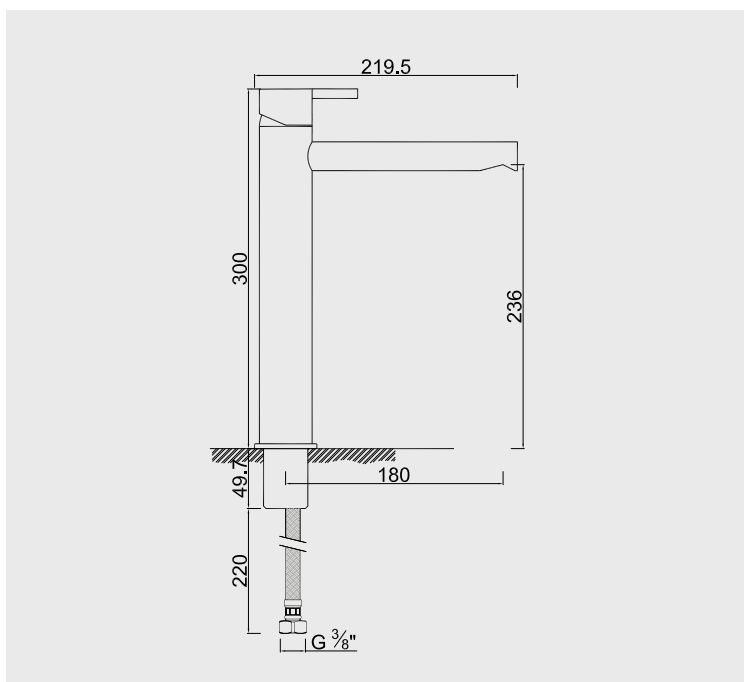

■ Mitigeur de lavabo taille XL

Manette métal.
Cartouche Ø35 mm. à technologie C3.
Bec fondu fixe avec aérateur.
Un écrou de fixation.
Flexibles EPDM pré-montés 500 mm.
Vidage Clic-clac laiton NF.

Finition
Chromé

Réf.
501016012