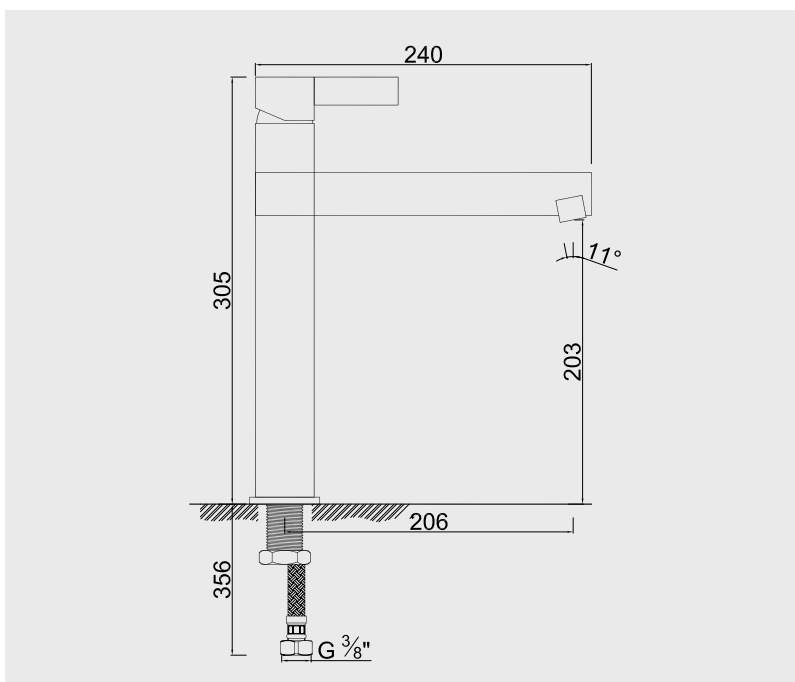

■ Mitigeur d'évier bec haut

Manette métal.
Cartouche Ø35 mm à technologie C3.
Bec orientable à 360° avec mousseur.
Un point de fixation par bride avec écrou.
Flexibles EPDM pré-montés 500 mm.

Finition	Réf.
Chromé	501016009