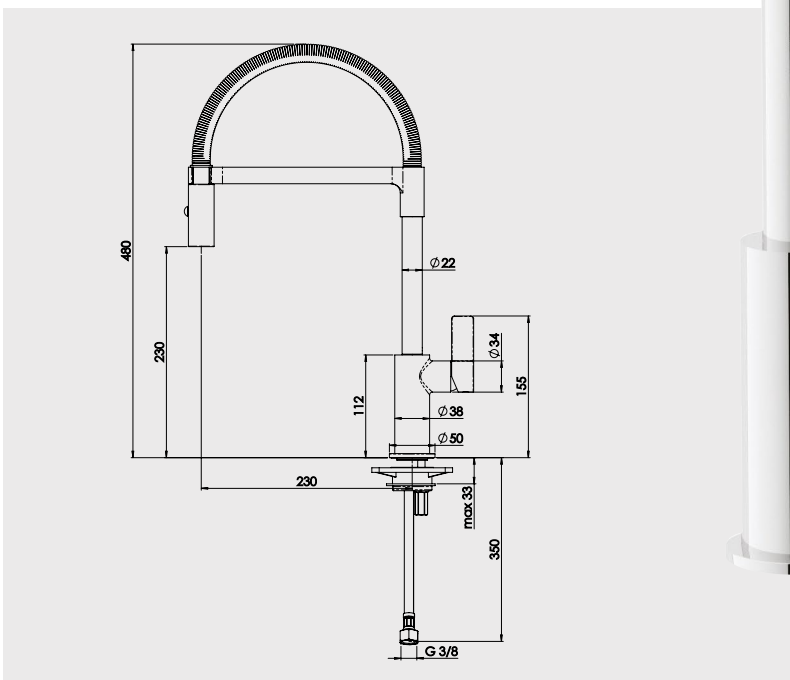

● Gamme ORI'O

Sur cartouches et défauts de fabrication

Simplicité & sobriété

Un design tendance épuré, tout en rondeur, pour magnifier votre salle de bains ainsi que votre cuisine pour votre plus grand plaisir.

FIXOFAST

Pose accélérée
par le dessus
sans perdre aucune pièce

■ Mitigeur d'évier avec douchette

Manette métal.
Cartouche Ø28 mm.
Douchette bi-jets anticalcaire sur flexible.
Attache magnétique de la douchette au support.
Un point de fixation avec étrier inclinable.
Flexibles EPDM pré-montés 410 mm.
Platine de renfort évier.

Finition	Réf.
Chromé	501016003

PIÈCES DÉTACHÉES

Cartouche	502513503
Manette	502513516
Douchette	502513518
Kit fixation	502513519

* Garantie contre tout défaut de fabrication. Cf conditions générales de vente.