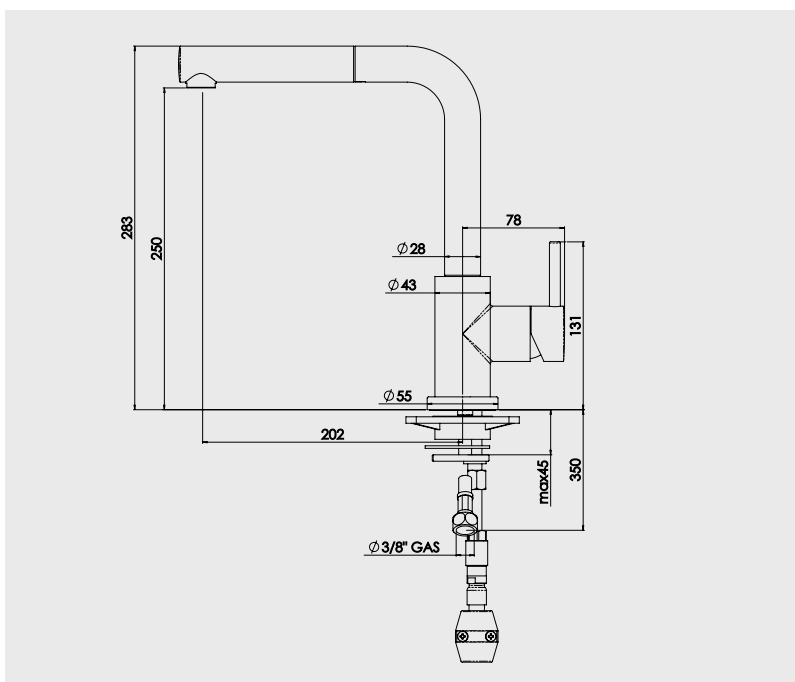

### Mitigeur d'évier avec douchette

Manette métal.  
Cartouche Ø35 mm.  
Douchette extractible monojet anticalcaire.  
Un point de fixation.  
Flexibles EPDM pré-montés 400 mm.  
Flexible douchette nylon 1,50 m.  
Platine de renfort évier.

#### PIÈCES DÉTACHÉES

Cartouche	502513505
Manette	502513515
Douchette	502513517

\* Garantie contre tout défaut de fabrication. Cf conditions générales de vente.