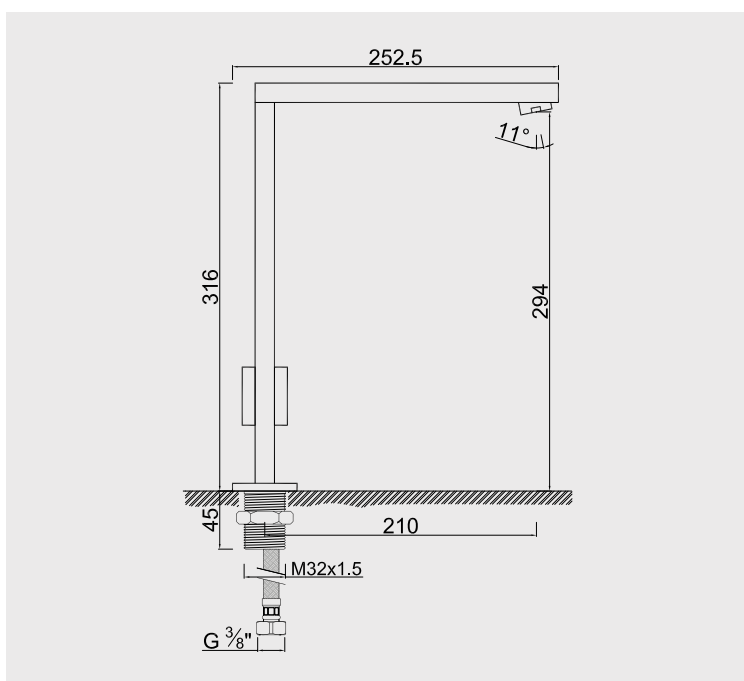

● Gamme CUADR'O

Sur cartouches et défauts de fabrication

Cubique & moderne

Un design géométrique, moderne et efficace qui s'intègre aisément dans les univers graphiques.

Mitigeur d'évier bec haut

Mitigeur design à faible consommation : consommation d'eau entre 3,5 et 4,5 litres/min.

Manette métal.

Cartouche Ø35 mm.

Bec fondu fixe avec aérateur anticalcaire.

Limiteur de température réglable.

Un point de fixation par bride avec écrou.

Flexibles Pex pré-montés 350 mm.

Vidage laiton.

| Finition | Réf. |
|----------|-----------|
| Chromé | 501015502 |