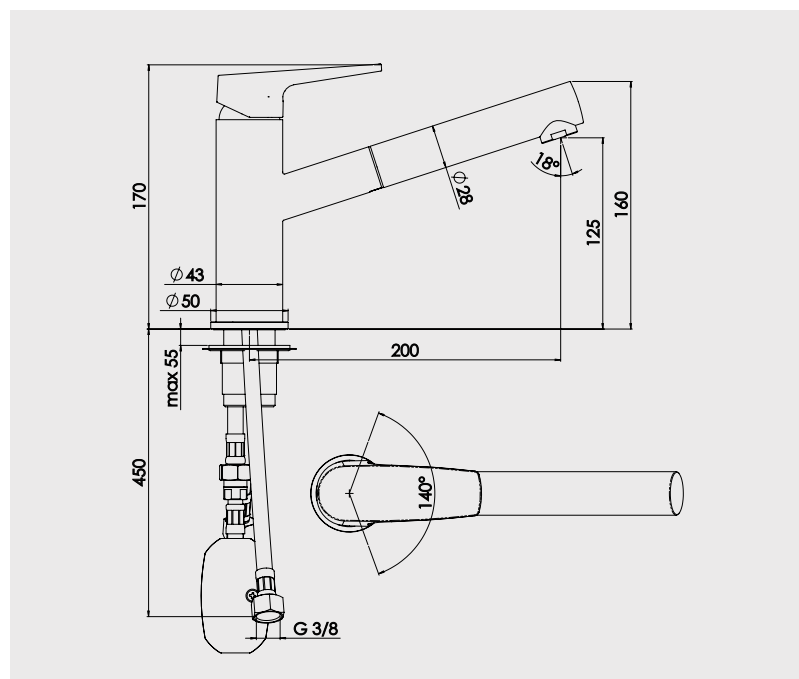

● Gamme EV'O

Sur cartouches et défauts de fabrication

Esthétique & contemporaine

Toute une gamme aux lignes cossues qui propose tous les atouts nécessaires pour s'intégrer dans toutes les ambiances.

■ Mitigeur d'évier avec douchette

Manette métal.
Cartouche Ø35 mm.
Bec orientable avec douchette incorporée.
Limiteur de débit par point dur.
Limiteur de température réglable.
1 point de fixation.
Flexibles EPDM pré-montés 550 mm.
Flexible de douchette nylon 1,25 m.

NF IA - E0 C2 A2 U3

Finition
Chromé

Réf.

501013608

PIÈCES DÉTACHÉES

Cartouche	502513505
Manette	502513514
Douchette	502513517

* Garantie contre tout défaut de fabrication. Cf conditions générales de vente.