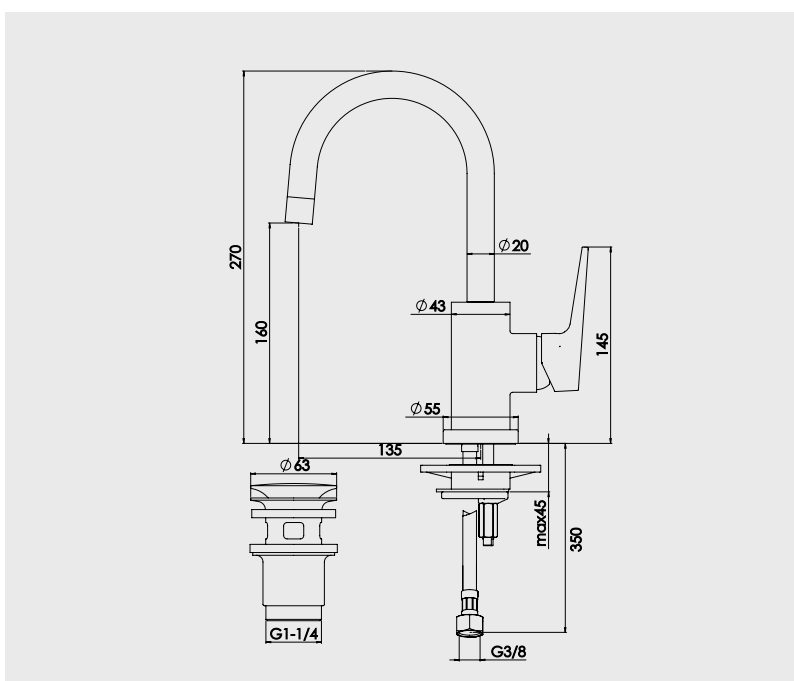

■ Mitigeur de lavabo bec haut

Manette métal.
Cartouche Ø35 mm.
Bec orientable à 360° avec aérateur anticalcaire.
Limiteur de débit par point dur.
Limiteur de température réglable.
1 point de fixation avec étrier inclinable.
Flexibles EPDM pré-montés 410 mm.
Vidage laiton.

NF E0 C2 A3 U3

Finition
Chromé

Réf.

501013607

PIÈCES DÉTACHÉES

Cartouche	502513506
Manette	502513514

* Garantie contre tout défaut de fabrication. Cf conditions générales de vente.