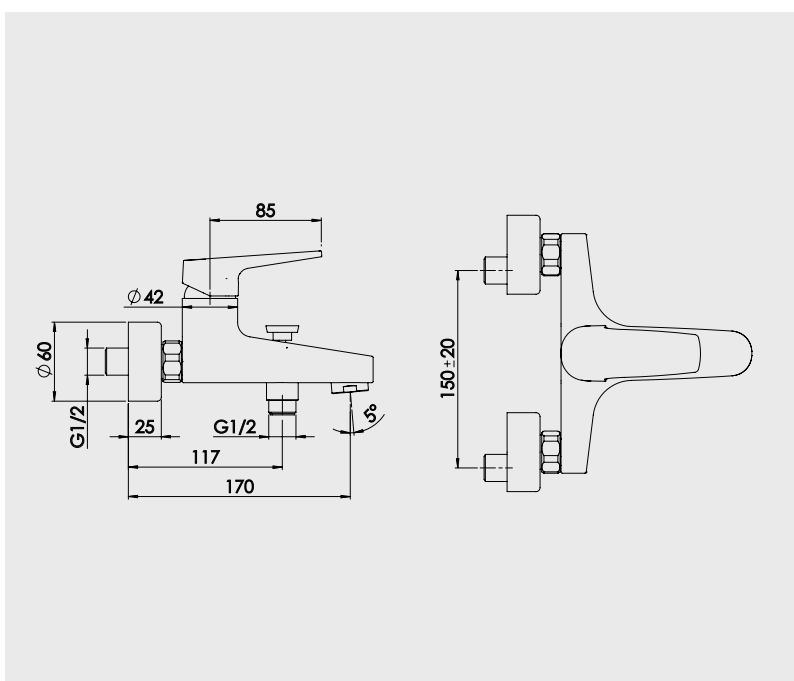

Pose accélérée grâce aux contre-écrous verrouillables à étanchéité intégrée

Mitigeur de bain-douche

Manette métal.
Cartouche Ø35 mm.
Bec fixe avec aérateur anticalcaire.
Limiteur de débit par point dur.
Limiteur de température réglable.
Arrivées écrous prisonniers 20/27.
Raccords muraux excentrés avec rosaces.
Inverseur automatique.

NF IIC/A - E3/1 C2 A2 U3

Finition

Réf.

Chromé

501013605

PIÈCES DÉTACHÉES

Cartouche	502513502
Manette	502513514
Inverseur	4090N

* Garantie contre tout défaut de fabrication. Cf conditions générales de vente.