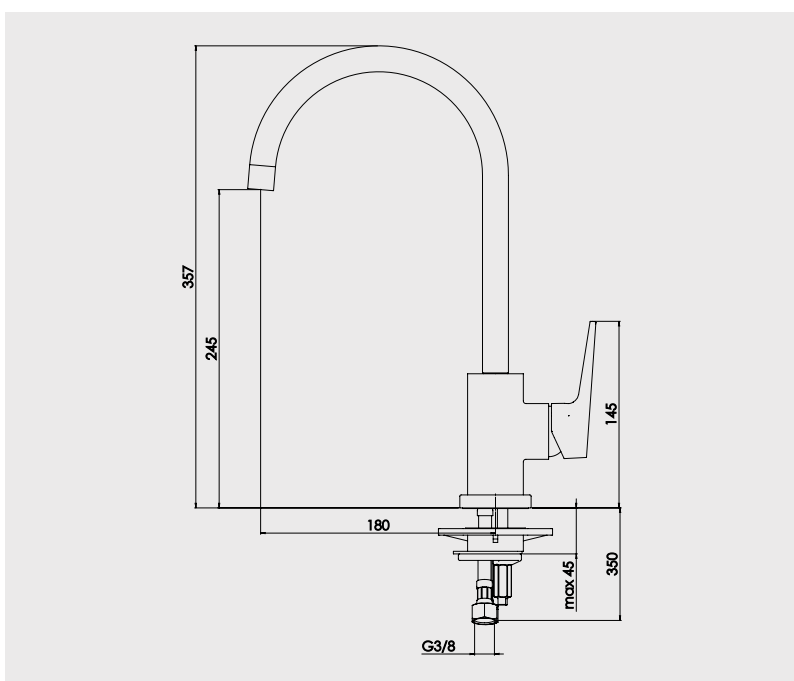

■ Mitigeur d'évier bec haut

Manette métal.
Cartouche Ø35 mm.
Bec orientable avec aérateur anticalcaire.
Limiteur de débit par point dur.
Limiteur de température réglable.
1 point de fixation avec étrier inclinable.
Flexibles EPDM pré-montés 410 mm.

NF IA - E0 C2 A2 U3

Finition
Chromé

Réf.

501013602

PIÈCES DÉTACHÉES

Cartouche	502513504
Manette chromée	502513514

* Garantie contre tout défaut de fabrication. Cf conditions générales de vente.