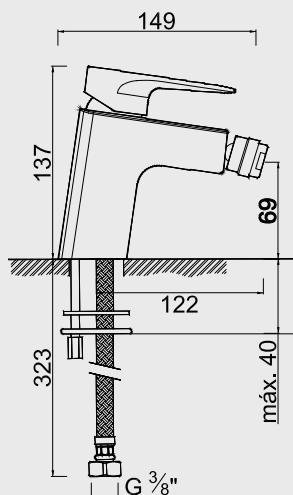

* Garantie contre tout défaut de fabrication. Cf conditions générales de vente.