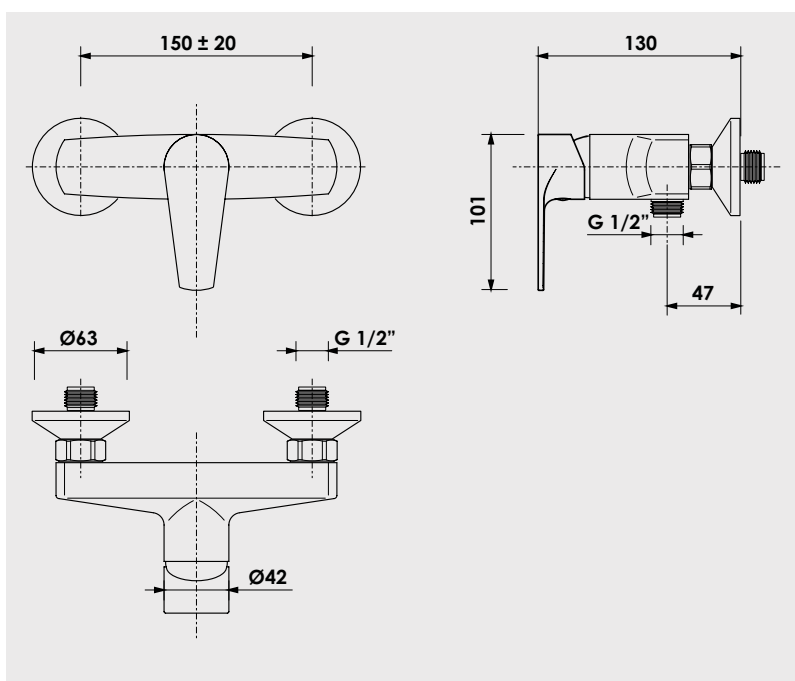

● Gamme FACT'ORY

Sur cartouches et défauts de fabrication

L'esprit industriel

Une touche de design grâce à une ligne épurée. La finition en laiton noir mat donne à la salle de bain un esprit contemporain et industriel.

Economies d'énergie et d'eau avec la technologie **C2**

■ Mitigeur de douche mural

Manette métal.
Cartouche Ø35.
Entraxe 150 mm.
Raccords excentrés.
Rosaces de finition en métal noir mat.

Finition	Réf.
Noir mat	501011304