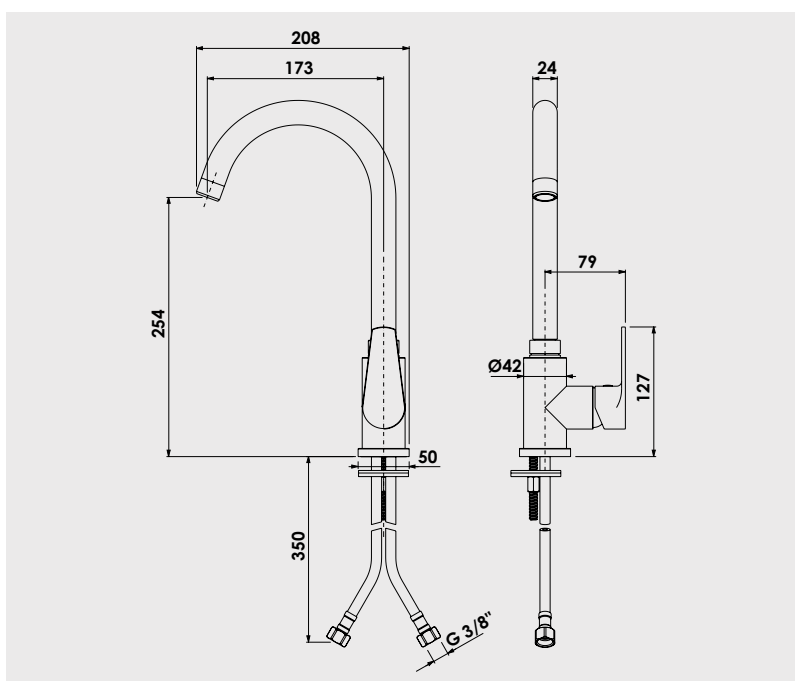

### ■ Mitigeur d'évier haut

Manette métal.  
Cartouche Ø35.  
Bec orientable avec aérateur.  
1 point de fixation.  
Flexible en EPDM pré-monté 350 mm.

Finition	Réf.
Noir mat	501011302

\* Garantie contre tout défaut de fabrication. Cf conditions générales de vente.