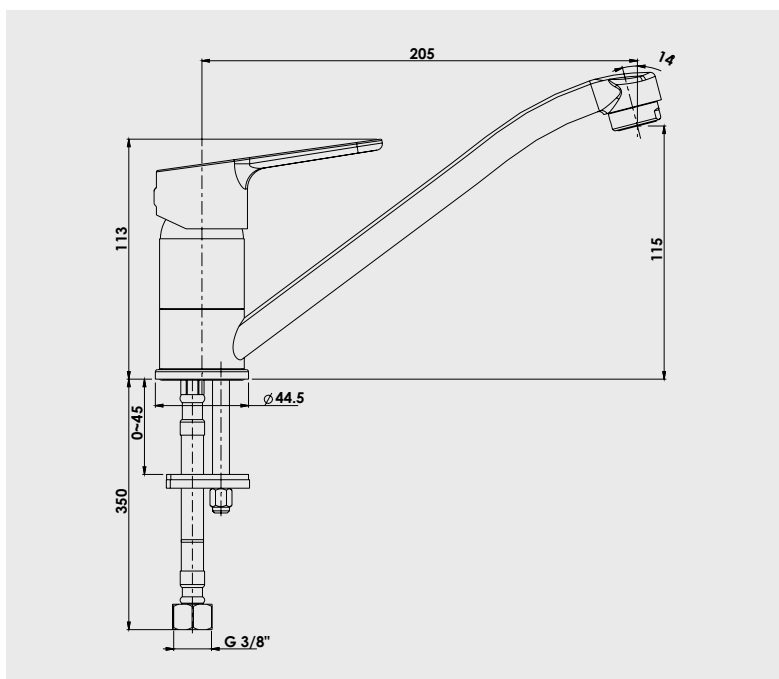

* Garantie contre tout défaut de fabrication. Cf conditions générales de vente.