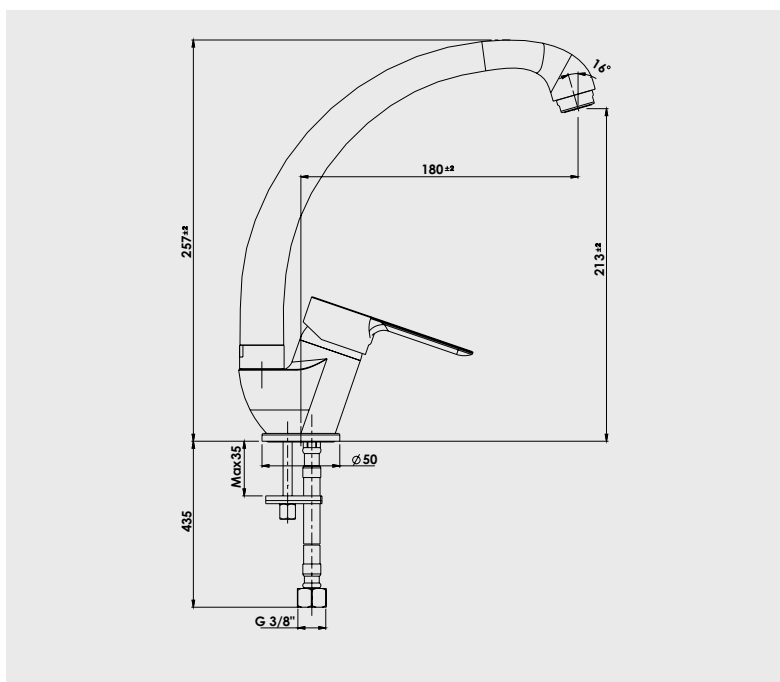

● Gamme NORM'O

Sur cartouches et défauts de fabrication

Technologie & sobriété

sont les principaux caractères définissant cette gamme qui propose une diversité de modèles correspondant à toutes les installations.

Mitigeur d'évier à bec haut

Manette métal.
Cartouche Ø35 mm.
Bec orientable avec aérateur anticalcaire.
Limiteur de débit par point dur.
Limiteur de température réglable.
2 points de fixation.
Flexibles EPDM pré-montés 350 mm.

NF IA - E0 C2 A1 U3

Finition
Chromé

Réf.
501011108

* Garantie contre tout défaut de fabrication. Cf conditions générales de vente.